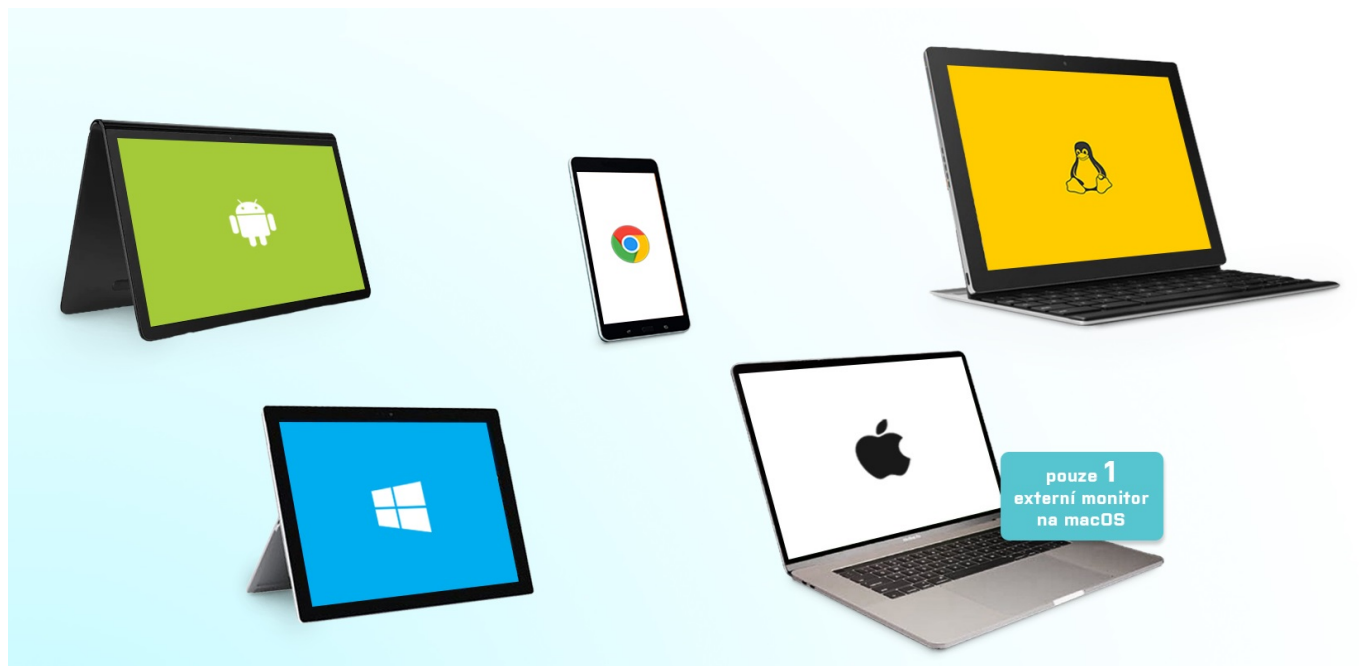

24 měs.

Stav:

Nové zboží

Popis

Dokovací stanice I-TEC USB-C Metal - s více porty se to lépe táhne

Dokovací stanice I-TEC USB-C Metal Ergonomic 4K Dock 85 W je kompatibilní s notebooky, smartphony a tablety s rozhraním USB-C a Thunderbolt. Je navržena s ohledem na všestranné použití a primárně stačí jen volný port, který dokáže přenášet video signál. Díky **početné nabídce konektorů** pohodlně připojíte klávesnici, myš, tiskárnu nebo třeba externí disk, přičemž celý proces je rychlý a jednoduchý.

Samozřejmostí je také **podpora připojení k internetu skrze LAN port**. Díky tomu nebudete řešit pomalou nebo nestabilní Wi-Fi síť. Pokud pracujete s grafikou, jistě oceníte možnost připojit až 3 externí monitory. K dispozici máte rozhraní **VGA**, **HDMI** i **DisplayPort**, takže připojíte moderní i starší modely. Mezi další užitečné porty se řadí **USB-C**, který dovede přenášet dat, vide i napájet kompatibilní zařízení jediným kabelem.

I-TEC USB-C Metal Ergonomic 4K Dock 85 W

Ergonomická kovová dokovací stanice podporující připojení až **tří monitorů**. K počítači či notebooku se připojuje pomocí **USB-C portu s podporou Thunderbolt 3/4** a je tak schopná na podporovaných zařízeních přenášet i napájení **až 85 W**. Vysokorychlostní přístup k internetu lze realizovat skrze přítomný **RJ-45** port. Pro připojení periférií jsou přítomny **dva USB 3.0 porty a dva USB 2.0 porty**. Pro připojení sluchátek či mikrofonu pak slouží **kombinovaný 3,5 mm konektor**. Potěší také **slot pro SD a microSD karty**. Dock lze použít i jako praktický stojan pro notebook či tablet.

ZÁKLADNÍ SPECIFIKACE

Porty: 1× DisplayPort, 1× HDMI, 1× VGA, 1× RJ-45, 2× USB 3.0, 2× USB 2.0, 1× USB-C PD (pouze PowerDelivery), 1× kombinovaný port sluchátek a mikrofonu, čtečka SD karet, čtečka micro SD karet