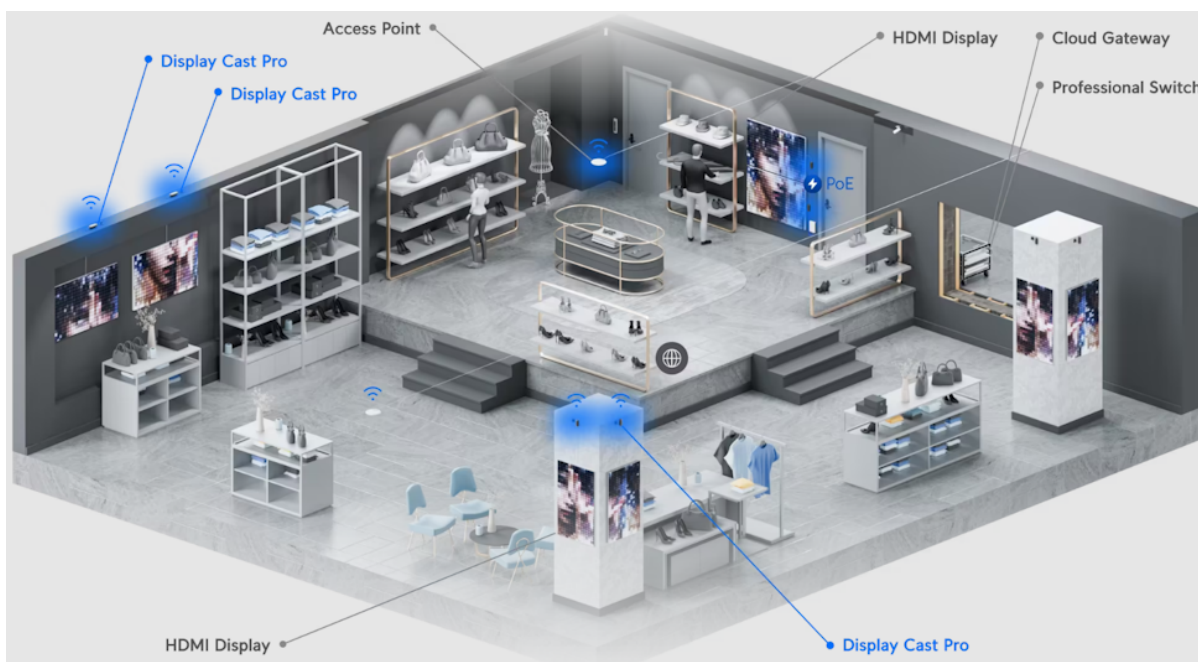

26 měs.

Stav:

Nové zboží

Popis

Ubiquiti Connect Display Cast Pro

Zobrazovací zařízení, které okamžitě přemění jakýkoli **HDMI** displej na spravované zařízení **digital signage**. Podporuje přehrávání multimediálního obsahu, webový režim a možnost připojení periferií pomocí **USB-C** portu.

Přenosný modul umožňuje prezentovat vlastní multimediální playlisty vytvořené v aplikaci UniFi Connect na libovolném displeji kompatibilním s rozhraním HDMI. Poháněný je osmijádrovým procesorem **Arm Cortex-A78**, doplněný o **8 GB** operační paměti. Pro uložení médií disponuje interním úložištěm o kapacitě **32 GB**. Napájení je řešeno skrze **PoE** nebo **USB-C adaptér**.

- Připojení k jakémukoli displeji kompatibilnímu s HDMI
- Automatické zapnutí/vypnutí displeje pomocí HDMI CEC
- Podpora PoE
- Montážní sada včetně úchytky na zeď součástí balení
- Možnost připojení klávesnice a myši pomocí USB-C
- Aplikace pro správu - UniFi Connect web (verze 3.14.6 a novější) & UniFi Connect iOS a Android (verze 2.18.1 a novější)
- Připojení pomocí UniFi Wi-Fi Auto-Link nebo Ethernetu