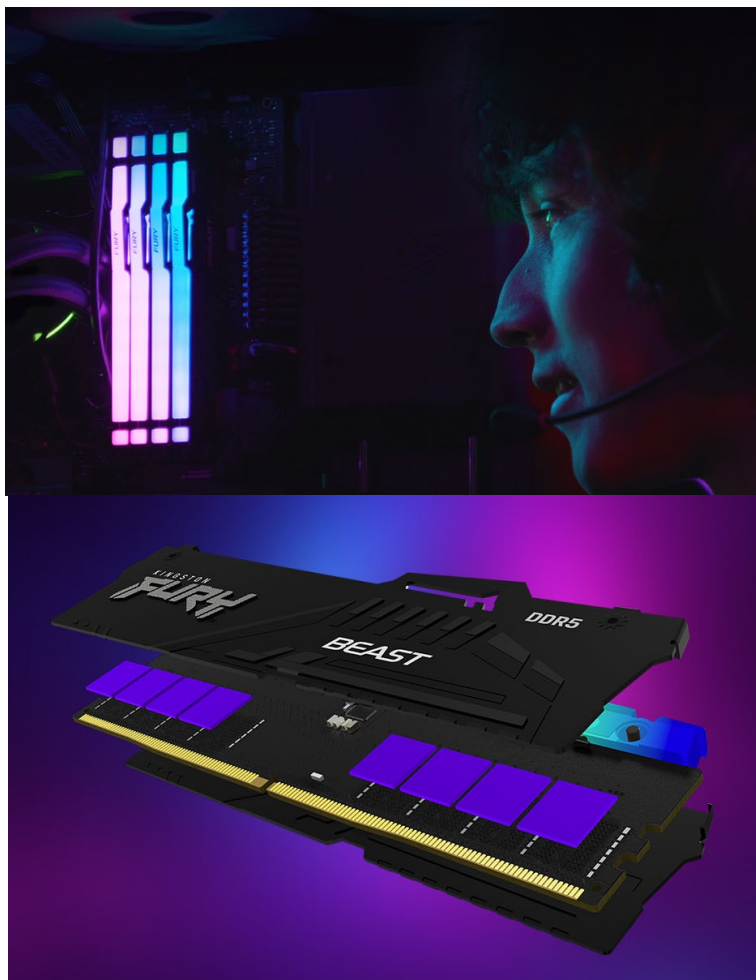

## KINGSTON FURY BEAST BLACK RGB EXPO DDR5 16GB 6000MT/S

Cena celkem:

**6 458 Kč**  
**(bez DPH: 5 338 Kč)**

Kód zboží:

PAMKGS4050

Part No.:

KF560C36BBE2A-16

Záruka:

### Kingston Fury Beast Black RGB EXPO - dejte volnost výkonu paměti DDR5

Modul Kingston Fury Beast Black RGB EXPO patří mezi nejpokročilejší operační paměti typu DDR5 současnosti. Paměť podporuje špičkové technologie a je ideální pro **herní platformy nové generace**. Přináší výrazně vyšší rychlost, kapacitu a spolehlivost, především pro potřeby **přetaktování**. Mezi vylepšené funkce patří například **on-die ECC (ODECC)**, která zlepšuje stabilitu při enormních rychlostech.

Kromě výkonu a výpočetní rychlosti nabízí také **stylové RGB LED podsvícení**. Operační paměť DDR5 Kingston Fury Beast Black RGB EXPO podporuje jak technologii **Intel XMP**, tak rozšířený profil **AMD EXPO**. Tato certifikace přináší pokročilé možnosti optimalizace výkonu nebo napětí pro přetaktování a bezproblémový provoz.

### **Kingston Fury Beast Black RGB EXPO 16 GB DDR5 6000 MT/s**

Operační paměť typu **DDR5** pro stolní počítače o velikosti **16 GB**. Dosahuje datového přenosu **6000 MT/s** a podporuje technologie **AMD EXPO** a Intel XMP 3.0. Paměť disponuje **chladičem**. Potěší také stylové **RGB LED podsvícení**.