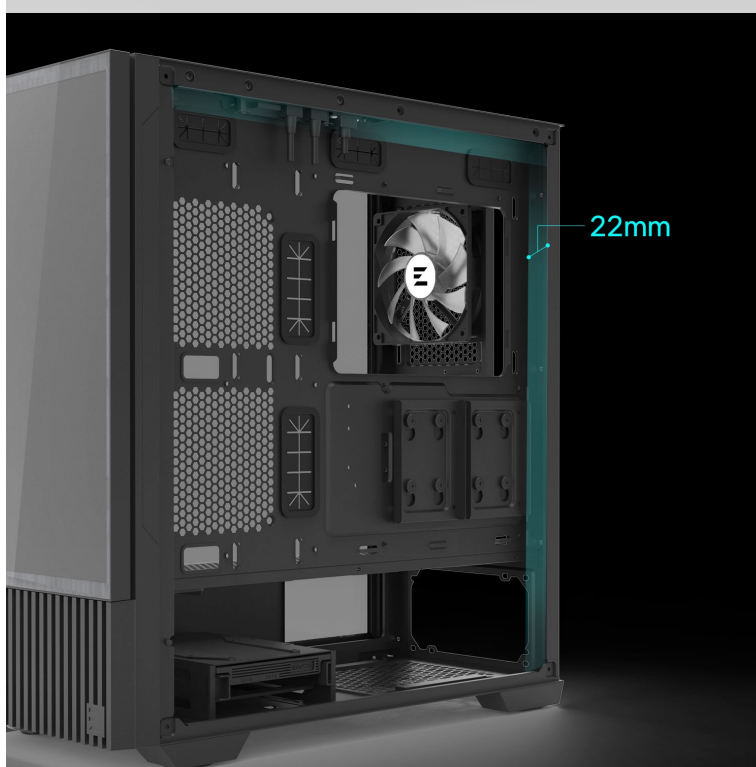

### ZALMAN Z10 DS - PC skříň s odnímatelným displejem

Počítačová skříň **ZALMAN Z10 DS** vám poslouží pro stavbu moderního a stylového PC systému. **Elegantní** vzezření doplňuje podpora účinného chlazení a **odnímatelný displej v přední části**, který se postará vskutku o nezaměnitelný vzhled. Díky **praktickému stojánku** lze tento displej používat také samostatně. V tom případě slouží přední panel pro optimální proudění vzduchu.

PC skříň je osazena **trojicí předinstalovaných 120mm ventilátorů**, které se postarají o chlazení komponent ve vnitřním prostoru. Samozřejmě je dostatek místa pro instalaci grafické karty, **základních desek různých formátů** a dalších komponent.

## ZALMAN Z10 DS Black

Počítačová skříň v provedení **Middle Tower** s průhlednou bočnicí. Hlavním prvkem této skříňe je **odnímatelný 15,6" displej** umístěný na přední straně, který lze díky přibalenému stojánku použít jako samostatný displej. Je vybaven konektorem Mini-HDMI pro přenos videa a konektorem USB-C pro napájení. Na horním panelu skříňe jsou umístěny **dva USB 3.0** porty, jeden **USB-C 3.1** port, sluchátkový výstup a vstup pro mikrofon. Osazena je celkem **třemi 120 mm ventilátory**, z nichž jeden je vybaven ARGB podsvícením. Důmyslné řešení umožňuje pohodlné umístění **až 360 mm dlouhého výměníku** vodního chlazení na přední či horní straně. Ve skříni je dostatek prostoru pro chladič CPU do výšky až 173 mm a grafickou kartu o délce až 395 mm. Součástí skříňe je **sada prachových filtrů**. Dodávána je **bez zdroje**.

## ZÁKLADNÍ SPECIFIKACE

**Provedení skříňe:** Middle Tower

**Interní pozice:** 2 × 2,5"/3,5", 2 × 2,5"

**Kompatibilita základní desky:** ATX, Micro ATX, Mini ITX

**Zdroj:** bez zdroje

**Konektory na horním panelu:** 2 × USB 3.0, 1 × USB-C 3.1, 1 × sluchátkový výstup, 1 × vstup pro mikrofon