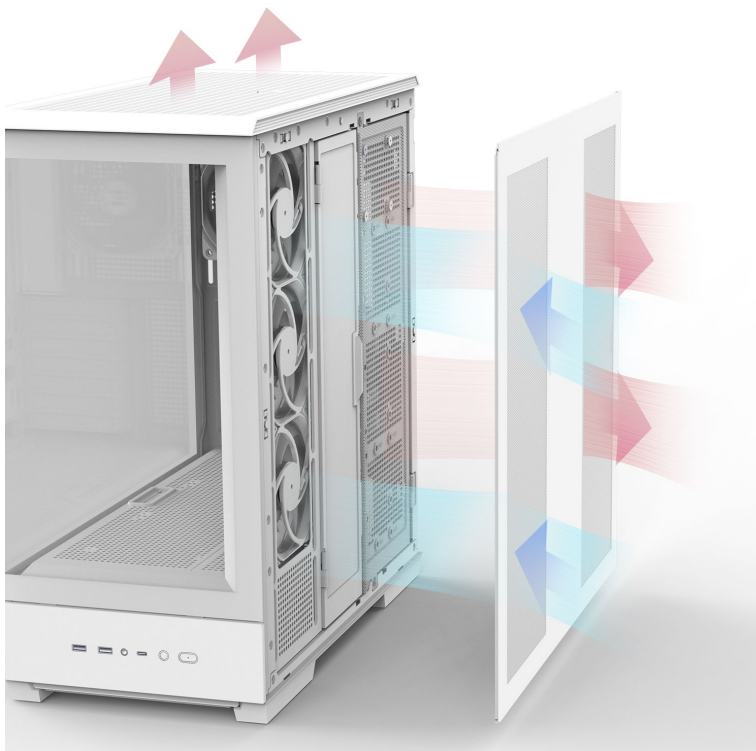

24 měs.

Stav:

Nové zboží

Popis

ZALMAN P50 DS - vystavte PC komponenty na odiv

Skříň **ZALMAN P50 DS** představuje elegantní řešení pro sestavení moderního počítačového systému. Disponuje **bočním a předním panelem z tvrzeného skla**, takže vám zprostředkuje impozantní výhled na vnitřní komponenty a jejich uspořádání. Konstrukce je navíc **kovová**, takže je zajištěna pevnost a bytelnost celé PC skříně. Jednoduchý a čistý design je elegantní na pohled, současně však při stavbě počítače nabízí řadu praktických možností.

P50 DS

Podporuje různé formáty **základních desek ATX, Micro ATX, Mini ITX**. Nabízí **zabudovaný displej**, který slouží k monitoringu hlavních parametrů systému v reálném čase, jako je teplota CPU či GPU. Chlazení zajišťuje **čtveřice předinstalovaných 120mm ventilátorů s ARGB podsvícením**. Samozřejmostí je přítomnost konektorů na spodní straně pro připojení hlavních periférií.

ZALMAN P50 DS

Elegantní počítačová skříň nabízí stylovou **prosklenou bočnici i přední panel** a prvotřídní kovovou konstrukci. Součástí skříňe je diagnostický **displej** umístěný na boční straně, který zobrazuje **teplotu procesoru, grafické karty a čas**. Osazení komponentami je lehké díky intuitivnímu **systemu správy kabeláže**, kabely tedy nikde zbytečně nepřekáží. Skříň je osazena **čtyřmi 120mm ventilátory s ARGB podsvícením**. Potěší také možnost rozšíření o dalších 6 ventilátorů. Samozřejmostí jsou prachové filtry. Důmyslné řešení umožňuje pohodlné umístění **až 360 mm dlouhého výměníku** vodního chlazení na horní či boční straně. Ve skříni je dostatek prostoru pro chladič CPU do výšky až 178 mm a grafickou kartu o délce až 435 mm. Na předním panelu se nachází dva porty **USB 3.0**, jeden port **USB-C** a kombinovaný audio port pro sluchátka a mikrofon. Skříň je dodávána **bez zdroje**.