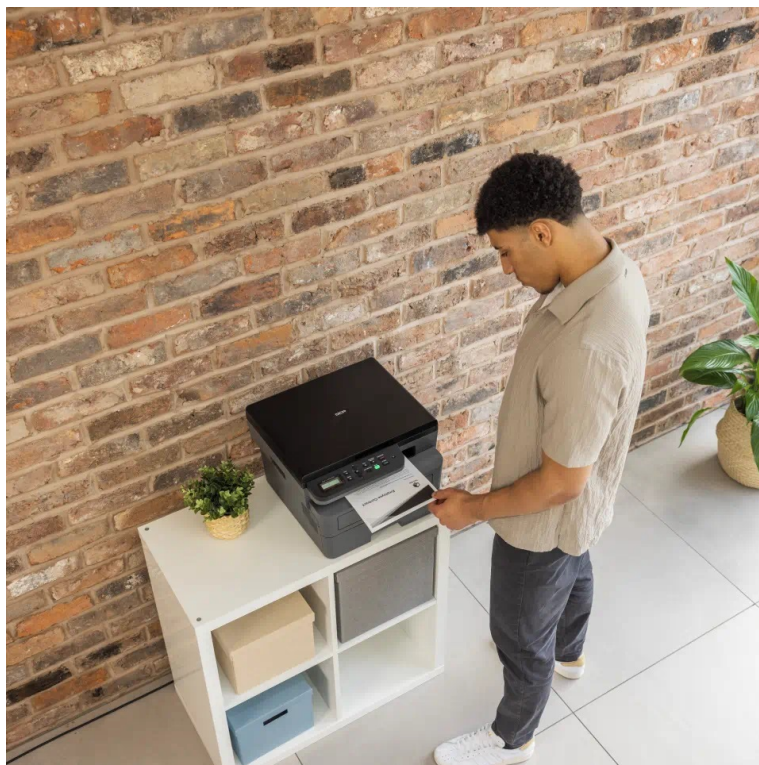

Popis

Brother DCP-L2622DW - buďte produktivní s oboustranným tiskem

Multifunkční tiskárna Brother DCP-L2622DW nabízí klíčové funkce pro chod firemní kanceláře nebo menší pracovní skupiny. Tiskárna v sobě integruje také **kopírku** a **skener**, takže s jedním zařízením obsáhnete veškerou každodenní agendu. Díky **rychlosti tisku až 34 stran za minutu** podporuje svižnou produkci dokumentů.