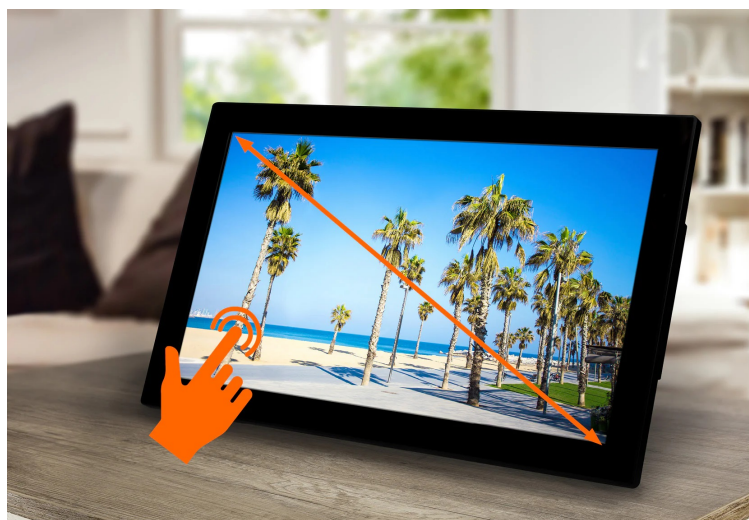

24 měs.

Stav:

Nové zboží

Popis**Rollei Smart Frame WiFi 210**

S **fotorámečkem Rollei Smart Frame WiFi 210** máte svoje vzpomínky v digitální podobě, kdykoli po ruce a na jednom místě. Fotografie z dovolené, výletů, oslav narozenin a dalších památečních událostí, které máte ve svém smartphonu, tabletu a dalších zařízeních v digitální podobě, můžete snadno prezentovat na **21,5" dotykovém IPS displeji**.

Na velkém displeji je pohodlně můžete sledovat s rodinou i přáteli. Kromě fotografií zvládne prezentovat i **krátká 15sekundová videa**. IPS displej produkuje ostrý obraz v živých barvách, který lze pohodlně sledovat i ze stran. **Dotyková obrazovka** podporuje jednoduché a intuitivní ovládání. **Interní paměť s kapacitou 16 GB** pojme tisíce fotografií a stovky

videí, takže se nemusíte strachovat o nedostatek místa.

Flexibilní přenos

Mezi hlavní přednosti **digitálního rámečku Rollei Smart Frame WiFi 210** patří velmi jednoduchý přenos dat. Pomocí **aplikace Frameo** odešlete fotografie a videa přímo ze svého smartphonu nebo tabletu. Samozřejmostí je také **podpora paměťových SD karet** nebo externích pamětí s **USB konektorem**. K dispozici je rovněž celá řada funkcí, jako například **automatické otočení snímku, režim spánku** nebo snížená spotřeba energie. Pokud po displeji nerotují fotografie, můžete na něm zobrazit **čas** nebo informace o **počasí**.

různých funkcí, např. automatické či manuální otáčení fotografií nebo možnost režimu spánku pro redukci spotřeby energie. Potěší také zobrazení hodin a počasí. Díky odnímatelnému stojanu jej lze jak postavit na stůl, tak zavěsit na zeď.