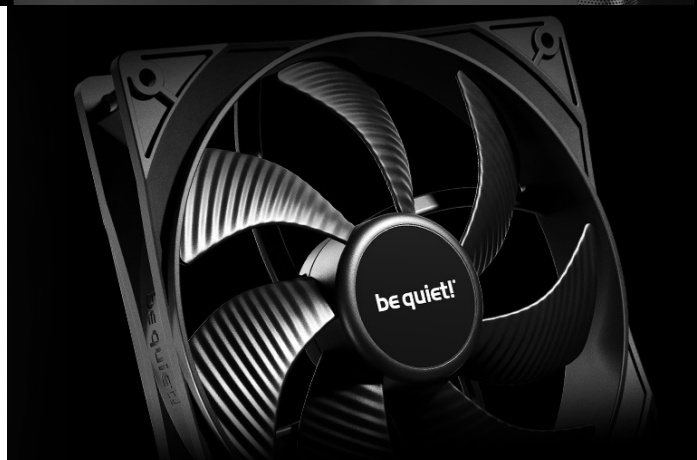

BE QUIET! PURE BASE 501 ČERNÁ

Cena celkem:

2 099 Kč**(bez DPH: 1 735 Kč)**

Kód zboží:

CASBQT1166

Part No.:

BG073

Záruka:

36 měs.

Stav:

Nové zboží

Popis

Uskladněte komponenty v klasické PC skříni Be quiet! PURE BASE 501

Počítačová skříň **Be quiet! PURE BASE 501** ve formátu **ATX**, která je vhodná pro stavbu všestranně zaměřených PC systémů. Provedení se vyznačuje elegancí bez rušivých prvků. Vyniká tak především svou **funkčností a praktičností**. Skříň disponuje **dvojití předinstalovaných ventilátorů Pure Wings 3**. Design lopatek podporuje **silné proudění vzduchu bez nadměrného hluku**. Současně však přináší výkon, který je potřebný pro spolehlivý výkon náročných sestav.

PC skříň Be quiet! PURE BASE 501 v provedení Middle Tower nabízí dostatek prostoru pro všechny komponenty a vměstnají se do ní moderní grafické karty, velké chladiče, radiátor a samozřejmě ventilátory. Svým uspořádáním a designem umožňuje **efektivní správu kabeláže** a podílí se na celkově čistém uspořádání. Na vnější **horním panelu** naleznete snadno přístupné konektory pro připojení moderních periférií.