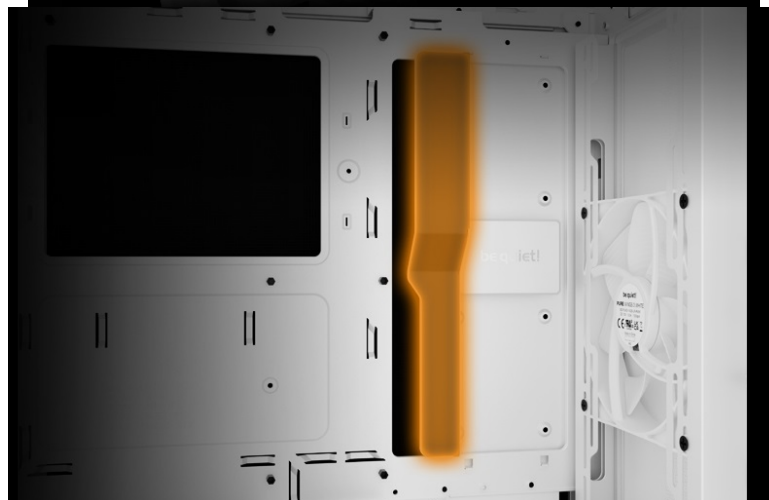

36 měs.

Stav:

Nové zboží

Popis

Dejte PC více vzduchu i stylu se skříní PURE BASE 501 Airflow Window

Počítačová skříň **Be quiet! PURE BASE 501 Airflow Window** ve formátu **ATX**, která je vhodná pro stavbu všestranně zaměřených PC systémů. Provedení se vyznačuje elegancí bez rušivých prvků. Skříň disponuje dvojicí předinstalovaných **ventilátorů Pure Wings 3**. Design lopatek podporuje silné proudění vzduchu bez nadměrného hluku. Pro ještě lepší chladicí výkon je tento model vybaven **perforovaným předním panelem**, a tak přináší špičkový výkon pro spolehlivý chod náročných sestav.

PC skříň **Be quiet! PURE BASE 501 Airflow Window** v provedení Middle Tower nabízí dostatek prostoru pro všechny

komponenty a vměstnají se do ní moderní grafické karty nebo velké chladiče, radiátor a samozřejmě ventilátory. Svým uspořádáním a designem umožňuje efektivní správu kabeláže a podílí se na celkově čistém uspořádání. Na vnější horním panelu naleznete snadno přístupné konektory pro připojení moderních periférií. Pokud si potrpíte na vytříbený styl, díky **průhledné bočnici** můžete komponenty uvnitř skříně sledovat v celé jejich kráse.

ZÁKLADNÍ SPECIFIKACE

Provedení skříně: Middle Tower

Interní pozice: 5 × 2,5", 2 × 3,5"

Kompatibilita základní desky: ATX, Micro ATX, Mini-ITX

Zdroj: bez zdroje

Konektory na horním panelu: 2 × USB 3.2 Gen1, 1 × USB-C 3.2 Gen2, 1 × kombinovaný port sluchátek a mikrofonu