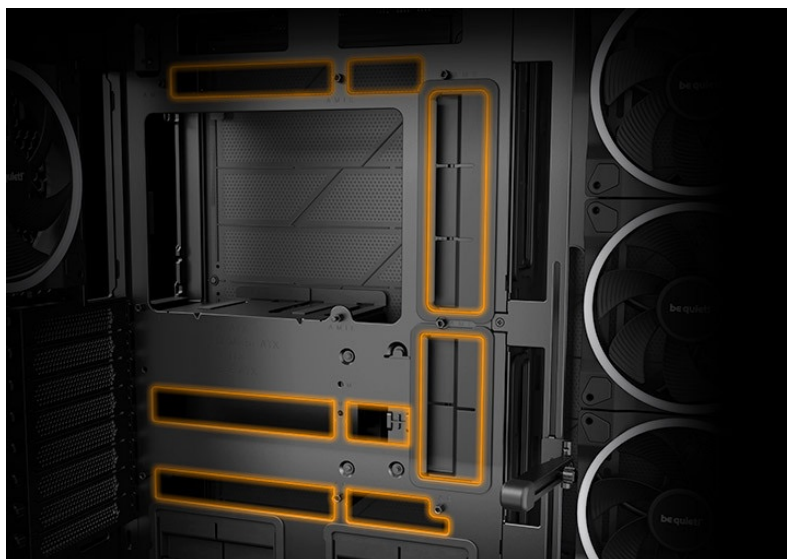

36 měs.

Stav:

Nové zboží

Popis

Be quiet! LIGHT BASE 900DX - dívejte se, jak krásně vypadá

Počítačová skříň Be quiet! LIGHT BASE 900DX moderního střihu, která svými rozměry a funkcí potěší všechny náročné uživatele a kutily. Kombinuje stylový vzhled s **průhlednými panely** spolu s podporou efektivního chlazení. Ve výsledku pak získáte skvěle vypadající PC systém s vysokým výkonem a tichým provozem. Uplatní se **při tvorbě herní sestavy, multimediálního centra i pracovní stanice**. Pro variabilní konfiguraci je zde místa víc než dost. Velké průhledné panely na přední a boční straně poskytují **panoramatický pohled** na komponenty uvnitř skříňe. Fanoušky osvětlení potěší přítomnost **ARGB LED pásku**.

konfigurace s extrémně výkonnými grafickými kartami, radiátory nebo **základními deskami ve formátu E-ATX, XL-ATX, ATX, Micro ATX, Mini-ITX.**

Be quiet! LIGHT BASE 900DX

Unikátní počítačová skříň s průhlednou bočnicí i předním panelem formátu **Middle Tower** nabízí dostatek prostoru pro montáž většiny dostupných komponent. Hlavní předností této skříně je možnost **rychlé změny její orientace** díky systému **odnímatelných a přemístitelných nožiček**. Skříň je dodávána **bez předinstalovaných ventilátorů**, nabízí ale až **10 pozic pro ventilátory a dva integrované rozbočovače ventilátorů a ARGB**. Na předním panelu se nachází **dva porty USB 3.0**, jeden port **USB-C**, sluchátkový výstup a audio vstup pro mikrofon. Herní design ještě doplňuje elegantní **ARGB osvětlení** lemující strany skříně, díky čemuž je viditelné bez ohledu na to, v jaké orientaci skříně používáte. Ve skříně je dostatek prostoru pro **chladič CPU do výšky až 190 mm** a grafickou kartu o délce až 495 mm. Důmyslné řešení umožňuje pohodlné umístění **až 420 mm dlouhého výměníku** vodního chlazení na horní nebo spodní straně. Potěší také přítomnost **prachových filtrů** či integrovaná **podpěra grafické karty**. Skříň je dodávána **bez zdroje**.