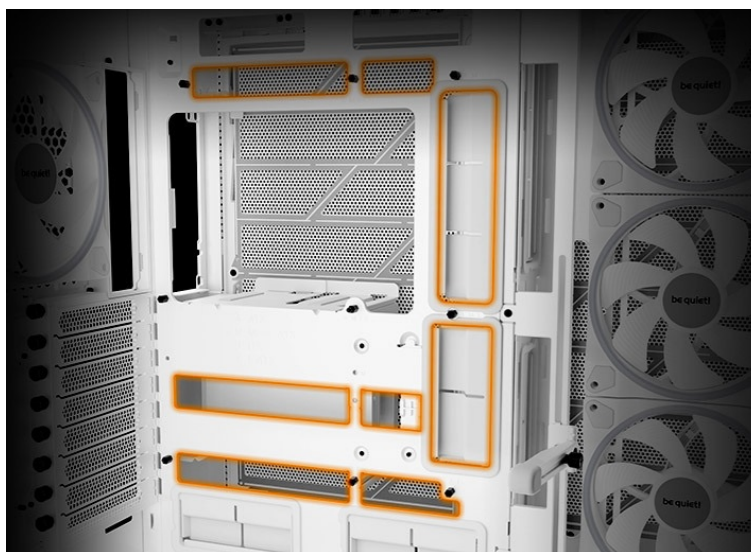

36 měs.

Stav:

Nové zboží

Popis

Be quiet! LIGHT BASE 900FX - dívejte se, jak krásně vypadá

Počítačová skříň Be quiet! LIGHT BASE 900FX moderního střihu, která svými rozměry a funkcí potěší všechny náročné uživatele a kutily. Kombinuje stylový vzhled s průhlednými panely spolu s efektivním chlazením. Ve výsledku pak získáte skvěle vypadající PC systém s vysokým výkonem a tichým provozem. Uplatní se při tvorbě **herní sestavy, multimediálního centra i pracovní stanice**. Pro variabilní konfiguraci je zde místa víc než dost. **Velké průhledné panely na přední a boční straně** poskytují panoramatický pohled na komponenty uvnitř skříně. Fanoušky osvětlení potěší přítomnost **ARGB LED pásku**.

Další předností je podpora **přemístitelných nožiček**, díky čemuž můžete PC otočit a umístit ve svislé i vodorovné poloze. **PC skříň Be quiet! LIGHT BASE 900FX** je osazena **4 předinstalovanými ventilátory s ARGB posvícením**. Light Wings ventilátory svým designem lopatek podporují optimalizované proudění vzduchu a snižují turbulence pro dosažení tichého provozu. Prostor uvnitř skříně vám umožní vytvořit rozmanité konfigurace s extrémně výkonnými grafickými kartami, radiátory nebo **základními deskami ve formátu E-ATX, XL-ATX, ATX, Micro ATX, Mini-ITX**.

Be quiet! LIGHT BASE 900FX

Unikátní počítačová skříň s průhlednou bočnicí i předním panelem formátu **Middle Tower** nabízí dostatek prostoru pro montáž většiny dostupných komponent. Hlavní předností této skříně je možnost **rychlé změny její orientace** díky systému **odnímatelných a přemístitelných nožiček**. Skříň je dodávána **se čtyřmi předinstalovanými 140mm ventilátory s ARGB podsvícením**. K tomu nabízí dalších až **6 pozic pro ventilátory** a **dva integrované rozbočovače ventilátorů a ARGB**. Na předním panelu se nachází **dva porty USB 3.0**, jeden port **USB-C**, sluchátkový výstup a audio vstup pro