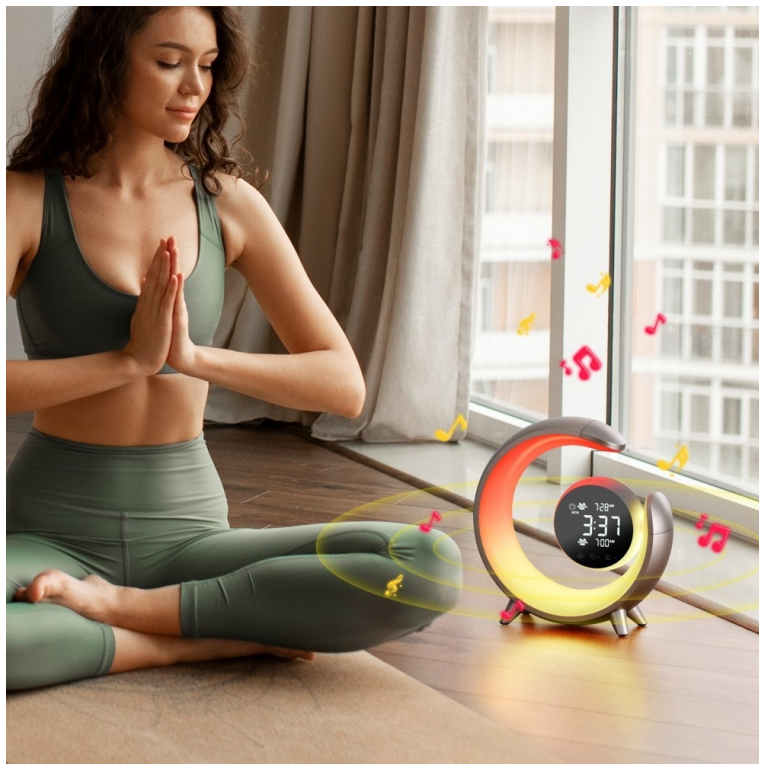

Lampička **IMMAX LED PEACOCK RGB** produkuje teplý odstín světla s postupným stmíváním, které podpoří odpočinek a zklidnění. **Digitální displej** slouží k zobrazení hodin a nabízí možnost nastavení dvou různých časů buzení. Nechybí ani funkce Snooze a 3 režimy podsvícení.