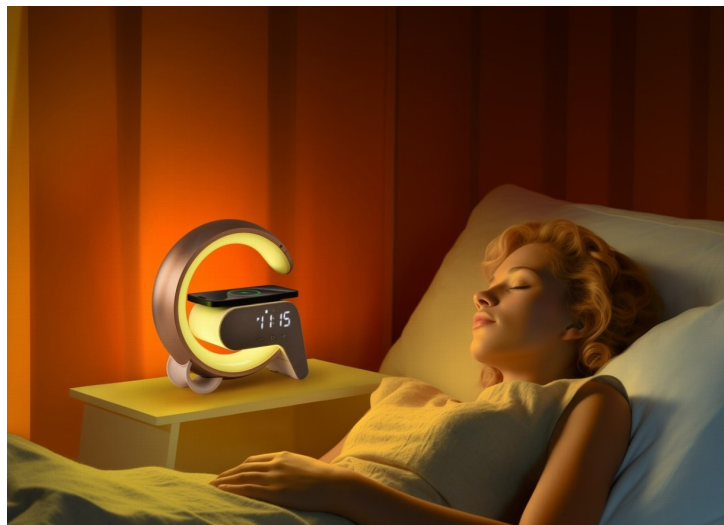

24 měs.

Stav:

Nové zboží

Popis

IMMAX LED FLAMINGO - světlo pro relaxaci, nabíječka pro smartphone

Stolní lampička IMMAX LED FLAMINGO, která do místnosti vnese nejenom potřebné osvětlení, ale také stylový vzhled. Uplatní se tak rovněž jako nepřehlédnutelný doplněk v místnosti. Kromě osvětlení přináší také možnost **bezdrátového Qi napájení a budík**. LED lampička **IMMAX FLAMINGO** produkuje teplý odstín světla, které vytvoří příjemnou atmosféru v interiéru. Nechybí ani **funkce plynulého stmívání a RGB podsvícení**, takže je ideální na usínání nebo vytvoření přívětivé nálady v dětském pokojíčku apod.

Pro navození relaxačního stavu disponuje také **6 přírodními zvuky**, které zklidní mysl. Škálu funkci doplňuje **Bluetooth reproduktor**, který vám umožní přehrávání hudby přímo z vašeho smartphonu nebo tabletu. **Lampička IMMAX LED FLAMINGO** je opatřena displejem, který zobrazuje čas. Nastavit lze rovněž **budík s 2 časy buzení**. Horní plocha obsahuje integrovanou **Qi nabíječku pro bezdrátové napájení** kompatibilního smartphonu.

IMMAX LED FLAMINGO

Netradiční LED stolní lampička s praktickým **digitálním displejem** a s efektním **RGB podsvícením**. Nabízí teplý odstín světla a plynulé stmívání. Tato lampička je ideální do dětských pokojíčků díky možnosti **přehrávání šesti různých přírodních zvuků** či bílého šumu k večernímu zklidnění. LED displej disponuje možností ztlumení i úplného vypnutí. Pro přehrávání hudby z mobilního zařízení bez nutnosti připojení kabelu je připraven **Bluetooth reproduktor**. K dispozici je navíc i **duální budík** pro dva různé časy probuzení, **bezdrátová nabíječka standardu Qi** a nabíjecí **USB port** pro nabíjení mobilních telefonů.