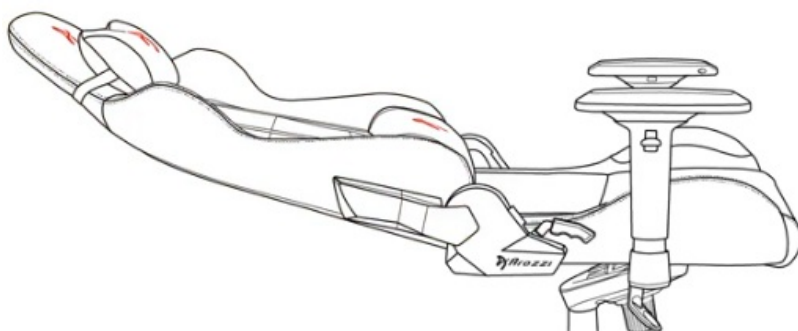

Konstrukce je inspirována stylem sedaček ve sportovních vozech a zprostředkuje vám také podobný pocit komfortu. Židle **AROZZI AVANTI Soft Fabric** je rovněž **bohatě nastavitelná**, ať už jde o celkovou výšku, nastavení sklonu opěradla, **houpání**, nebo třeba nastavení pozice **loketních opěrek**.