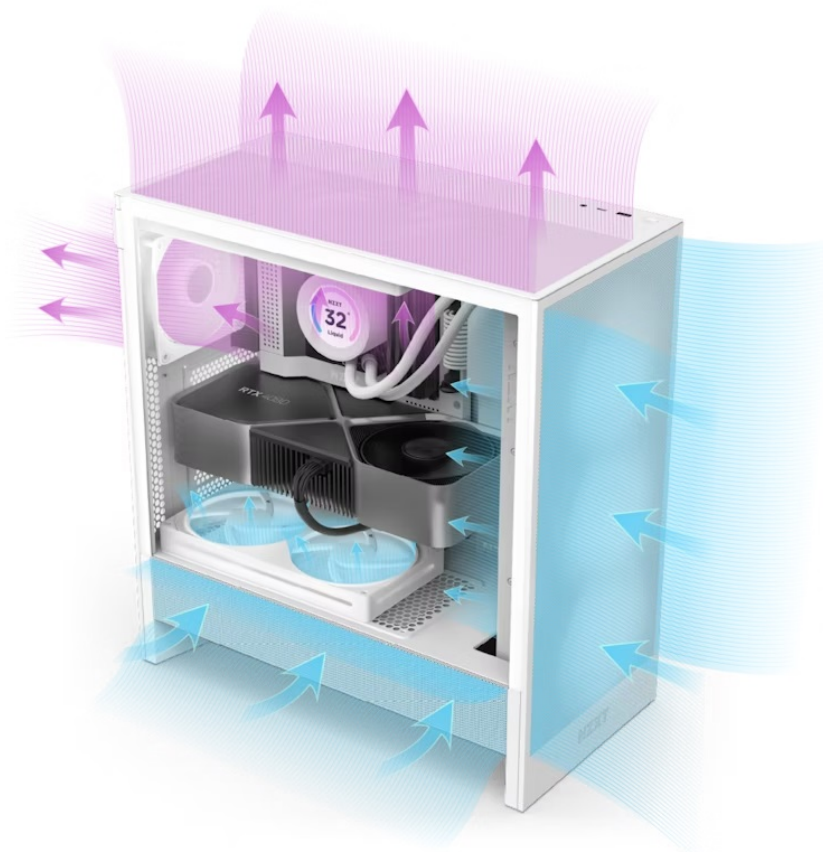

24 měs.

Stav:

Nové zboží

Popis

NZXT H5 Flow RGB Edition - nechte herní výkon proudit

Počítačová skříň NZXT H5 Flow RGB Edition velikosti Middle Tower je navržena pro stavbu moderního PC systému s důrazem na perfektní proudění vzduchu a chlazení GPU. **Panely se síťovaným designem** jsou ideální pro výkonné sestavy s pokročilým nebo vodním chlazením. Současně zajišťují maximální průtok vzduchu a zamezují nadměrnému vniknutí prachu.

Vnitřní prostor pojme všechny komponenty v čele s **chladičem CPU** do výšky až 170 mm a grafickou kartou o délce až 410 mm. Instalovat lze rovněž **základní desky různých formátů - ATX, Micro ATX, Mini ITX, EATX**. V základu je skříň osazena **jedním RGB ventilátorem o velikosti 360 mm** (kombinace 3x 120mm ventilátorů) a **jedním 120mm ventilátorem bez podsvícení** na zadní straně. Ventilátory pracují tiše a podporují efektivní chlazení. Konstrukce se vyznačuje přítomností **průhledné bočnice** pro vzhled do nitra vaší běžící PC sestavy.

NZXT H5 Flow RGB

Elegantní počítačová skříň nabízí stylovou **prosklenou bočnici**, perforovaný panel a prvotřídní kovovou konstrukci. Osazení komponentami je lehké díky **systému správy kabeláže**, kabely tedy nikde zbytečně nepřekáží. Skříň je na přední straně **osazena jedním RGB ventilátorem o velikosti 360 mm (kombinace 3x 120mm ventilátorů) a jedním 120mm ventilátorem** bez podsvícení na zadní straně. Potěší také možnost rozšíření o další čtyři ventilátory. Samozřejmostí jsou prachové filtry. Důmyslné řešení umožňuje pohodlné umístění **až 360 mm dlouhého výměníku** vodního chlazení na přední straně. Ve skříni je dostatek prostoru pro chladič CPU do výšky až 170 mm a grafickou kartu o délce až 410 mm. Na horním panelu je k dispozici jeden port **USB 3.0**, jeden port **USB-C** a kombinovaný port sluchátek a mikrofonu. Skříň je dodávána **bez zdroje**.