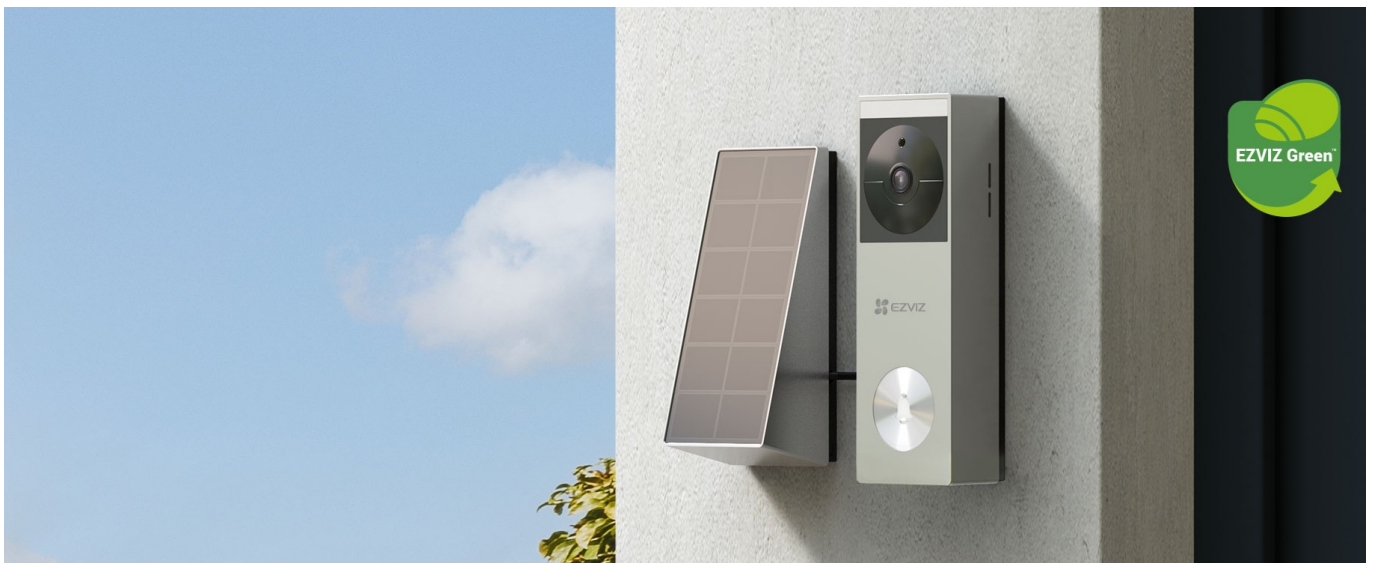

24 měs.

Stav:

Nové zboží

Popis

Chytrý domovní zvonek EZVIZ HP3 Pro - detailní zobrazení každého návštěvníka

Chytrý domovní zvonek EZVIZ HP3 Pro představuje nov standard ochrany. Disponuje **integrovanou kamerou, reproduktorem a mikrofonom**, takže můžete být s návštěvníkem ve spojení dřív, než zaklepe na dveře.

Díky **bezdrátovému Wi-Fi připojení** a zabudované baterii (s možností napájení skrze solární panel) můžete domovní **zvonek EZVIZ HP3 Pro** umístit rovnou na zeď u vchodu domu, bytu, bungalovu apod. Zabudovaný **PIR senzor** s pokročilým algoritmem detekuje tvar lidského těla a jeho pohyby. Díky tomu se vyvaruje falešným poplachům a zachytí všechny, kteří se vyskytnou v detekční zóně.