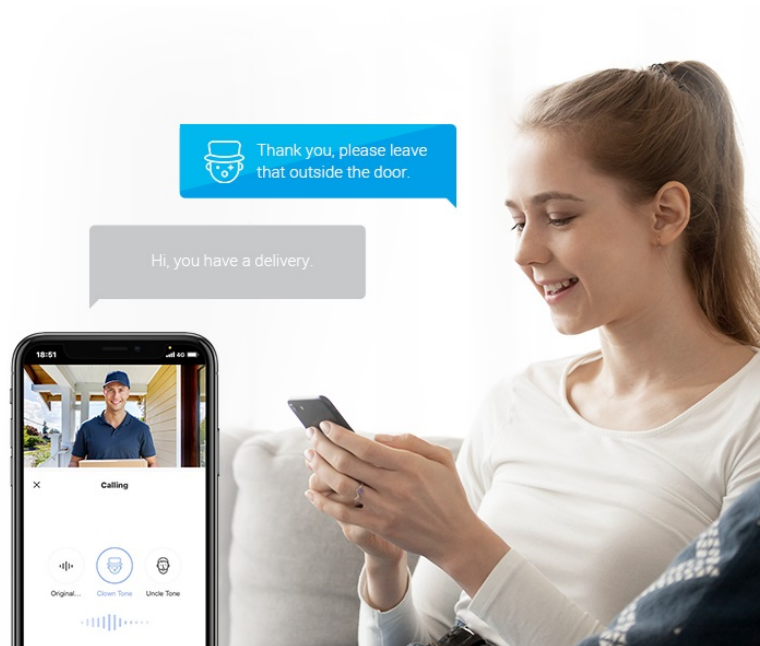

24 měs.

Stav:

Nové zboží

Popis**EZVIZ DP2 2K - jasný výhled za domovní dveře**

Chytrý dveřní videotelefon EZVIZ DP2 2K, který přináší bezpečnost a pohodlné ovládání až k vašim domovním dveřím. Dveřní kukátko s kamerou nabízí obraz v **rozlišení 2K** a umožňuje snímání prostoru v širokých zorných úhlech. Díky tomu vám přehledně zprostředkuje, kdo stojí za dveřmi. Ostrý obraz je pak ideální pro jasnou identifikaci osoby. Skrze **barevný dotykový displej** můžete snadno a intuitivně ovládat jednotlivé funkce. Ve spojení s **inteligentní detekcí pohybu** máte vše pod kontrolou a můžete se cítit bezpečně v každé situaci.

Dveřní videotelefon EZVIZ DP2 2K vám poslouží nejenom k živému zobrazení, ale také **obousměrnému videohovoru**, což oceníte například při uvítání přátel, doručování balíčků, pošty nebo využívání dalších služeb. Samozřejmostí je také **podpora nočního vidění** díky IR přísvitu do vzdálenosti až 5 m. Součástí je rovněž **zvonek**.

EZVIZ DP2 2K

Dveřní kukátko s kamerou a funkcí zvonku nabízí rozlišení **2304 x 1296** obrazových bodů a úhel záběru **166°**. Video ve vysoké kvalitě zaručí také při nočních záběrech díky **IR přísvitu** s dosahem až 5 m. **PIR čidlo** pro detekci pohybu zajistí dokonalé zabezpečení prostoru. Kukátko disponuje 4,3" dotykovým displejem, bezdrátovým připojením **Wi-Fi** a slotem pro paměťovou kartu o velikosti až 512 GB pro nahrávání záznamu. Díky mobilní aplikaci budete mít přehled o situaci před dveřmi **24 hodin denně, 7 dní v týdnu** odkudkoli skrze váš smartphone. O napájení se stará vestavěná baterie s kapacitou **4600 mAh**, nebo napájecí adaptér (není součástí balení).