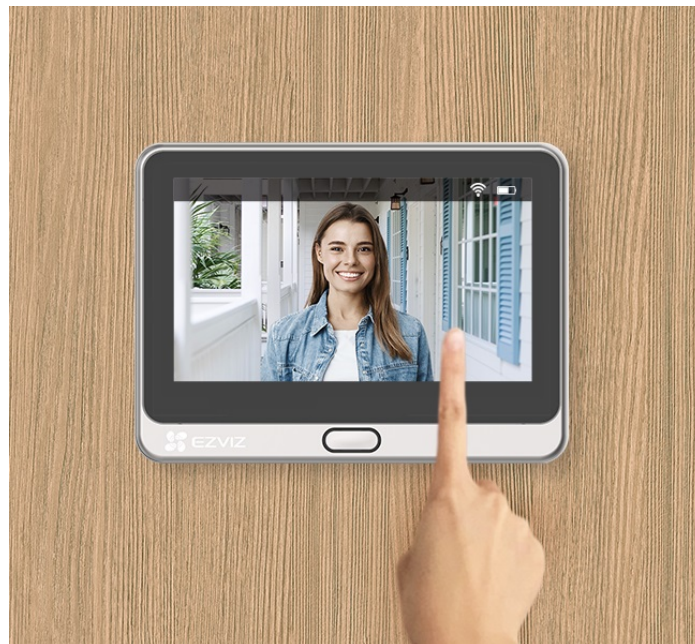

24 měs.

Stav:

Nové zboží

Popis**EZVIZ DP2 2K - jasný výhled za domovní dveře**

Chytrý dveřní videotelefon EZVIZ DP2 2K, který přináší bezpečnost a pohodlné ovládání až k vašim domovním dveřím. Dveřní kukátko s kamerou nabízí obraz v **rozlišení 2K** a umožňuje snímání prostoru v širokých zorných úhlech. Díky tomu vám přehledně zprostředkuje, kdo stojí za dveřmi. Ostrý obraz je pak ideální pro jasnou identifikaci osoby. Skrze **barevný dotykový displej** můžete snadno a intuitivně ovládat jednotlivé funkce. Ve spojení s **inteligentní detekcí pohybu** máte vše pod kontrolou a můžete se cítit bezpečně v každé situaci.

Dveřní videotelefon EZVIZ DP2 2K vám poslouží nejenom k živému zobrazení, ale také **obousměrnému videohovoru**, což oceníte například při uvítání přátel, doručování balíčků, pošty nebo využívání dalších služeb. Samozřejmostí je také **podpora nočního vidění** díky IR přísvitu do vzdálenosti až 5 m. Součástí je rovněž **zvonek**.

EZVIZ DP2 2K

Dveřní kukátko s kamerou a funkcí zvonku nabízí rozlišení **2304 x 1296** obrazových bodů a úhel záběru **166°**. Video ve vysoké kvalitě zaručí také při nočních záběrech díky **IR přísvitu** s dosahem až 5 m. **PIR čidlo** pro detekci pohybu zajistí dokonalé zabezpečení prostoru. Kukátko disponuje 4,3" dotykovým displejem, bezdrátovým připojením **Wi-Fi** a slotem pro paměťovou kartu o velikosti až 512 GB pro nahrávání záznamu. Díky mobilní aplikaci budete mít přehled o situaci před dveřmi **24 hodin denně, 7 dní v týdnu** odkudkoli skrze váš smartphone. O napájení se stará vestavěná baterie s kapacitou **4600 mAh**, nebo napájecí adaptér (není součástí balení).

Součástí balení je USB kabel, montážní základna, kryt, úchytka a 6x šroub.

ZÁKLADNÍ SPECIFIKACE

Snímací čip: 1/2,7" CMOS, f = 2,0 mm, úhel záběru diagonálně 166°

Maximální rozlišení: 2304 x 1296 px

Funkce: zvoněk, dotykový displej, záznam, podpora microSD karet, Wi-Fi, mobilní aplikace, obousměrný audio přenos, PIR čidlo, DWDR