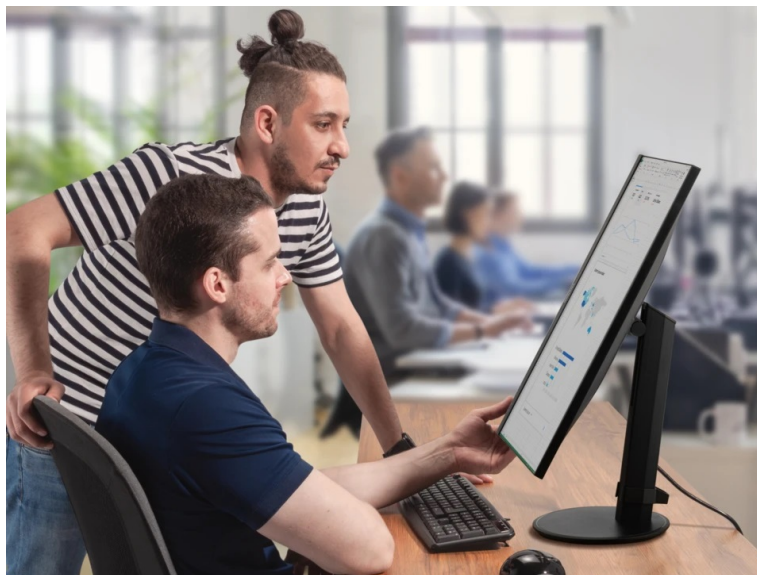

36 měs.

Stav:

Nové zboží

---

**Popis****ViewSonic VG2709-2K - práce i zábava s ochranou očí**

**4K monitor ViewSonic VG2709-2K-mhd-2** přináší optimální obrazovou plochu pro firemní i domácí účely. Díky dostupným konektorům je ideální pro doplnění moderního PC systému a podpoří komfortní sledování obsahu ve špičkové míře detailů. **Displej s úhlopříčkou 27"** vám poskytne komfortní pracovní plochu, na které přehledně zobrazíte aplikace, dokumenty, internetové stránky a samozřejmě také pestrý multimediální obsah. Pro potřeby multimediální zábavy je **monitor ViewSonic VG2709-2K-mhd-2** vybaven také integrovanými **reproduktory**.

**QHD rozlišení 4K** produkuje ostrý a detailní obraz. Podáním obrazu a **99% pokrytím sRGB barevné palety** se tak uplatní i při pokročilejší pracovní činnosti, jako například editaci obrázků, fotografií apod. **SuperClear IPS panel** podporuj široké pozorovací úhly, takže komfortní sledování bez zkreslení je zajištěno i při pohledu ze stran. Pro připojení slouží porty **HDMI** a **DisplayPort**, díky čemuž monitor **ViewSonic VG2709-2K** připojíte k široké škále moderních zařízení. **Technologie ViewSonic Eye ProTech** zajistí pohodlí pro vaše oči při dlouhodobé námaze. **Technologie Flicker-Free** snižuje blikání obrazovky a nechybí ani filtr modrého světla.

### **ViewSonic VG2709-2K-mhd-2**

LED monitor s úhlopříčkou **27"** a QHD rozlišením **2560 × 1440** obrazových bodů s obnovovací frekvencí **100 Hz**. Disponuje kontrastním poměrem **1000 : 1**, jasem **350 cd/m<sup>2</sup>**, dobou odezvy **4 ms** a pokrytím 99% sRGB barevné palety. Díky technologii IPS nabízí široké pozorovací úhly **178° horizontálně i vertikálně**. V neposlední řadě jistě potěší **vestavěné reproduktory**, výškově nastavitelný stojan a funkce **Pivot**, která umožňuje otočení obrazovky o 90°.