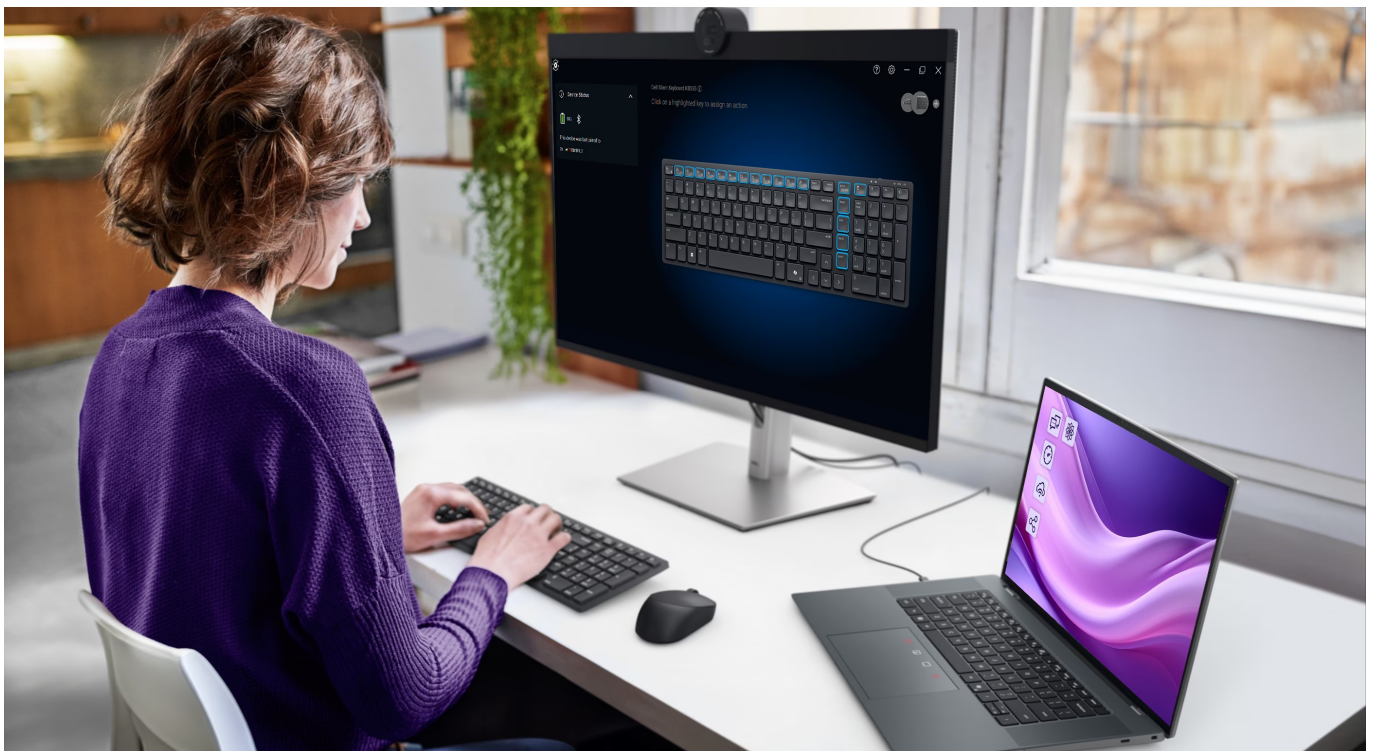

12 měs.

Stav:

Nové zboží

Popis

Set klávesnice a myši DELL KM555 - klidné místo na práci

Set klávesnice a myši DELL KM555, který se snadno vměstná na pracovní stůl. Je ideální do otevřené kanceláře a každého pracovního prostoru, který sdílíte s kolegy nebo klienty. **Tiché klávesy a tlačítka** vám umožní plné soustředění na aktuální činnost, ať už jde o psaní dokumentů, vyřizování e-mailové komunikace, ovládání aplikací a veškeré administrativní činnosti. **Set DELL KM555** je navržen s ohledem na celodenní pohodlí.

Kompaktní rozměry klávesnice šetří místo a zachovávají přehledný pracovní prostor. Současně nabízí všechny základní funkce klávesnice standardní velikosti. Díky **oboustrannému designu myši** lze myš umístit na levou i pravou stranu a ovládat vami preferovanou rukou. Čistému stolu bez zbytečných kabelů nahrává také podpora **duálního bezdrátového připojení**.

Díky **přijímači Dell Secure Link USB** a technologii **Bluetooth 5.1** můžete myš i klávesnici využívat naplno a bez změti kabelů. Mezi další přednosti patří přítomnost **samostatné klávesy Microsoft Copilot**. Stiskem klávesy **spustíte nástroj umělé inteligence Copilot**, která vám usnadní práci s dokumenty a jejich editaci, tvorbu souhrnu, konceptů, obrázků, vyhledávání informací a spoustu dalších užitečných funkcí, které zefektivní vaši každodenní činnost v kanceláři.

Dell KM555 HU

Bezdrátová tichá klávesnice a myš nabízející **jednoduchý a moderní design**, který poskytuje spolehlivý výkon v libovolném prostředí. Sada nabízí pohodlí a výkonnost bezdrátového pracoviště a je navržena tak, aby vydržela i náročnou kancelářskou práci. Napájení zajišťují **2x AAA a 1x AA baterie**, které zaručí **dlouhou výdrž až 36 měsíců**. Připojení je realizováno bezdrátově skrze **Bluetooth** či miniaturní USB přijímač a technologii **2,4 GHz**.