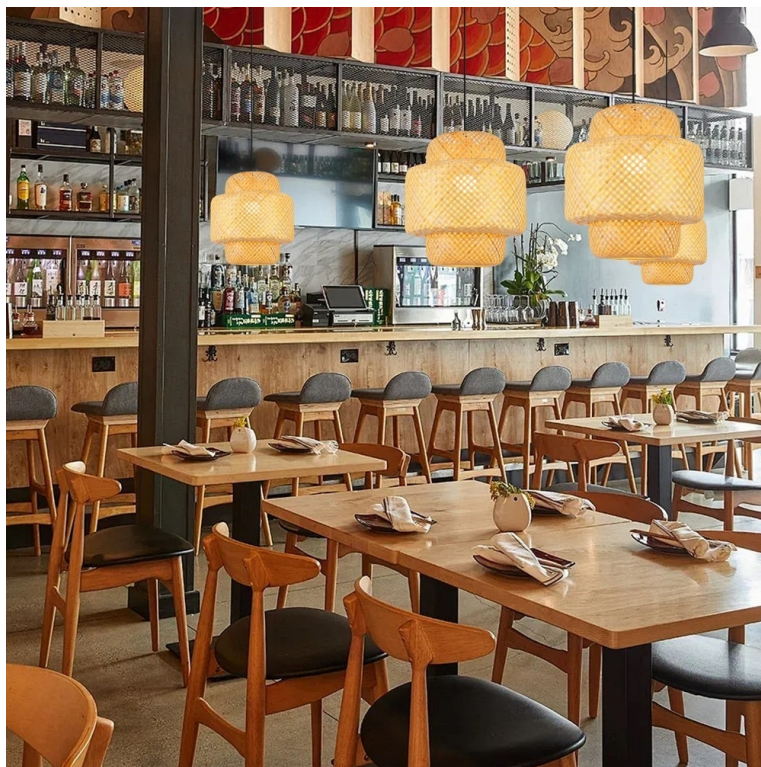

### IMMAX BOHO HILO - když se design potká s přírodou

**Stropní svítidlo IMMAX BOHO HILO** představuje jedinečnou kombinaci přírodních materiálů a elegance. Do vaší domácnosti přinese nádech luxusu i neotřelého vzezření, současně vám poskytne osvětlení na odregování a relax. **Svítidlo IMMAX BOHO HILO** podporuje Smart Wi-Fi nebo Zigbee LED žárovku s patičí E27. Pro výrobu se využívá **přírodních bambusových vláken**.

Ta jsou ručně proplétána a každý zhotovený kus je tak originál svého druhu. Při ruční výrobě je rovněž kladen mnohem větší důraz na detail a celkovou kvalitu, takže máte jistotu, že se na váš strop zavěsí jen to nejlepší. Svým unikátním vzhledem je svítidlo **IMMAX BOHO HILO** vhodné do domácnosti i provozů, jako jsou kavárny čajovny, stylové restaurace apod.