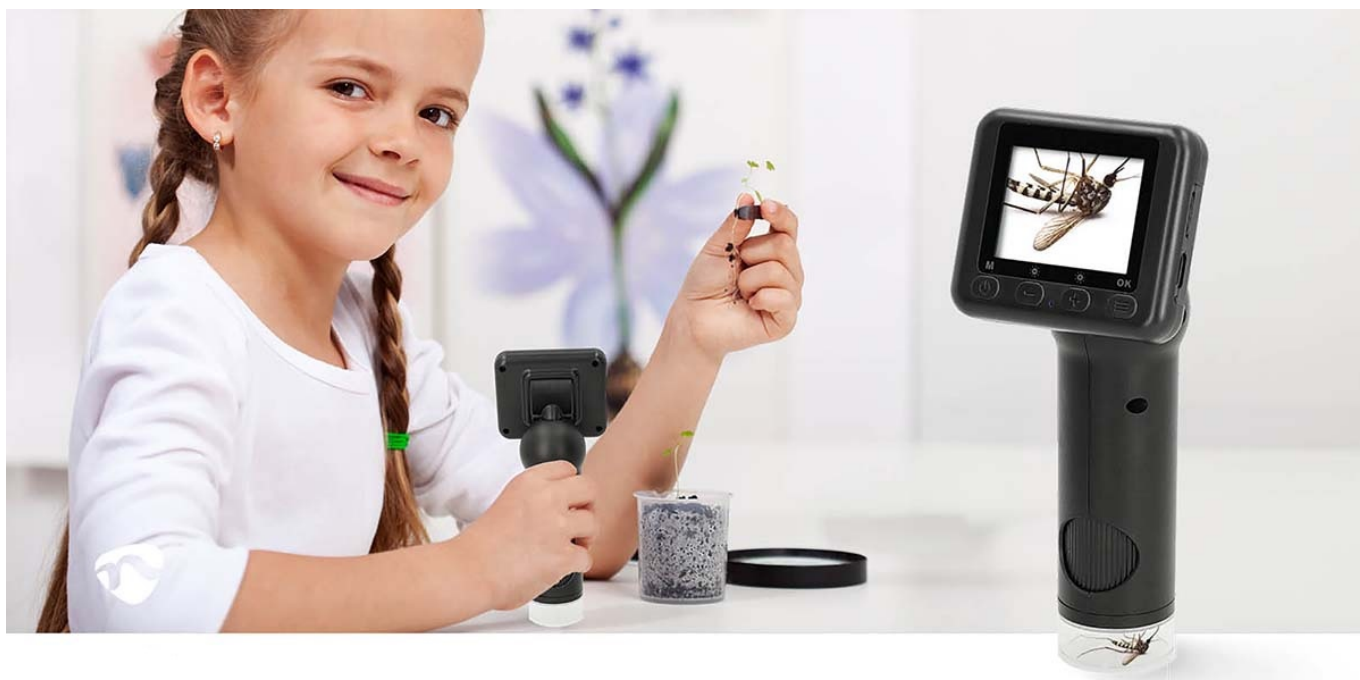

### Mikroskopická kamera Nedis MCAM2424BK - kouzlo objevování

**Ruční digitální mikroskop Nedis MCAM2424BK**, který vám umožní rychle a snadno odhalit věci, které jsou běžnému lidskému oku skryté – ať už jste venku v přírodě, nebo ve své domácí laboratoři. Umožní vám prozkoumat **mikroskopické struktury předmětů** nebo povrchů ve vysokém rozlišení, sledovat objekty v titěrných detailech a zachytit je v podobě fotografií nebo videa. Díky **pokročilým čočkám** je zajištěno mimořádné **zvětšení zkoumaných objektů nebo mikroskopických preparátů**. Disponuje **barevným TFT LCD displejem**, který vám umožní pohodlně sledovat i tu nejmenší část přírody.

Díky funkci **8násobného digitálního zoomu** jsou pořízené záběry jasné a přesné. **Přechod mezi úrovněmi zvětšení** je snadný díky praktickému ovládní, přičemž **faktor zvětšení lze nastavit v rozmezí od 100× až do 500×**. **Mikroskop Nedis MCAM2424BK** pohání integrovaná baterie s **dobou provozu až 5 hodin**, protože kvalitní vědecká pozorování si žádají svůj čas a nesmí se uspěchat. Je vhodný pro učitele, fanoušky do vědy nebo poučené laiky. Umožňuje pozorování rostlin, hmyzu, drobných předmětů, hodinek, šperků apod.

### Nedis MCAM2424BK

Praktický ruční mikroskop pro objevování složitých detailů miniaturních objektů. Nabízí **rozlišení 1920 × 1080 pixelů** při 30 snímcích za sekundu (při interpolaci až 48 Mpx) a **šest nastavitelných LED světel**, která zlepšují viditelnost a ostrost obrazu. Faktor zvětšení lze nastavit **od 100x až do 500x**. Mikroskop disponuje **2" barevným LCD displejem**, který lze pro dosažení optimálního sledovacího úhlu naklánět v rozsahu 45°. Napájen je pomocí vestavěné dobíjecí baterie s kapacitou **1000 mAh**, která zaručí **až 5 hodin nepřetržitého provozu**. Nabíjení baterie probíhá prostřednictvím portu **USB-C**. Pro uložení dat je přítomen **slot na microSD kartu** s kapacitou až 32 GB.