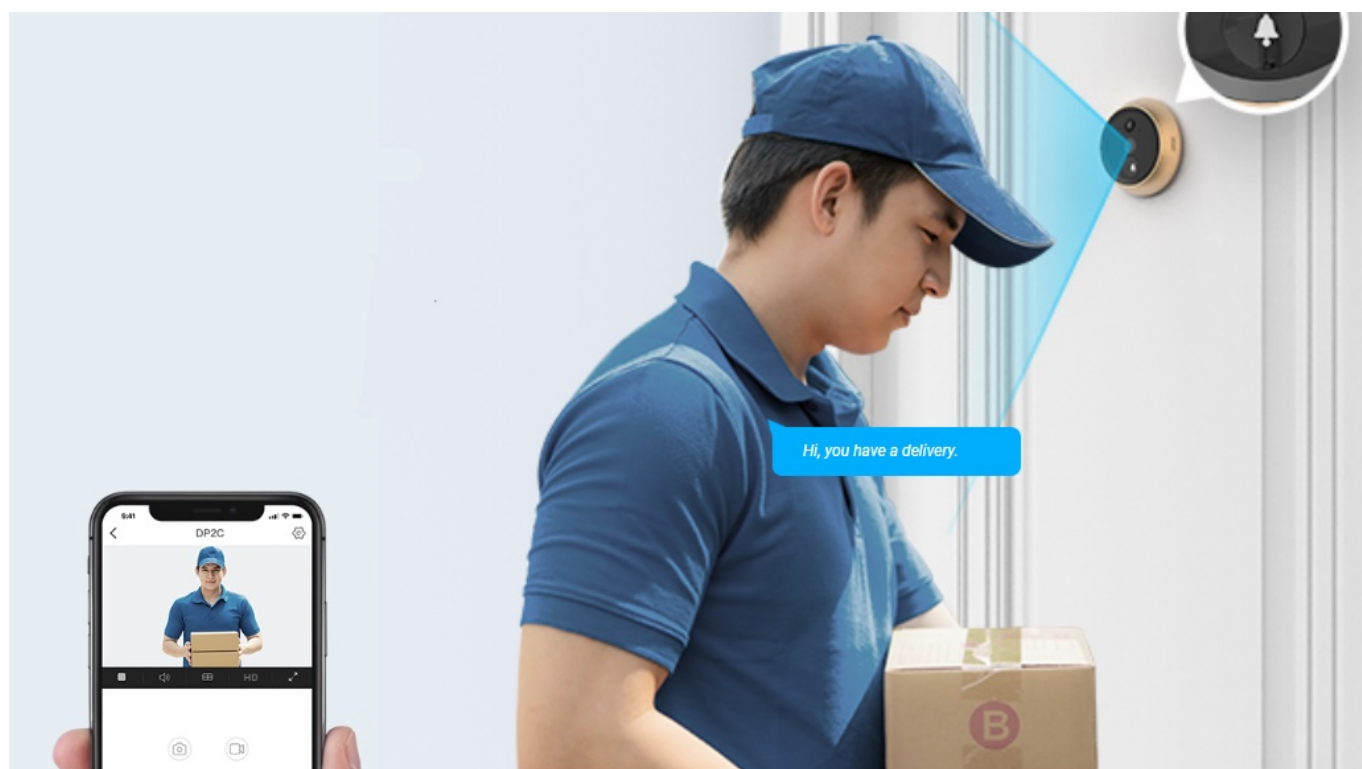

24 měs.

Stav:

Nové zboží

**Popis****Videotelefon EZVIZ DP2C - vždy víte, kdo stojí za dveřmi**

**Dveřní videotelefon EZVIZ DP2C** pro zvýšení zabezpečení ve vaší chytré domácnosti. S jeho pomocí jednoduše a bezpečně zjistíte, kdo klepe na dveře. Obsahuje **kukátko s kamerou a funkcí zvonku**. Obraz snímá v jasném a detailním **rozlišení Full HD a široké úhly záběru** zachytí velký prostor okolo. **Barevný dotykový displej** kukátka je snadno použitelný a obsluhu zvládne celá rodina. S přehledem nahradí klasické malé kukátko, které nejenom nezachytí mnoho, ale často také vidění zkresluje.

Obrazovku lze také nastavit pro automatické zapnutí při detekci návštěvníka. Díky **bezdrátovému připojení** lze chytrý dveřní **videotelefon EZVIZ DP2C** propojit se smartphonem a skrze mobilní aplikaci monitorovat prostor před dveřmi. Samozřejmostí je **konstrukce z kvalitních a odolných materiálů**, které zajistí robustnost a pevnost pro instalaci ve venkovním prostoru.

## EZVIZ DP2C

Dveřní kukátko s kamerou a funkcí zvonku nabízí rozlišení **1920 x 1080** obrazových bodů a úhel záběru **155°**. Video ve vysoké kvalitě zaručí také při nočních záběrech díky **IR přísvitu** s dosahem až 5 m. **PIR čidlo** pro detekci pohybu zajistí dokonalé zabezpečení prostoru. Kukátko disponuje 4,3" barevným displejem, bezdrátovým připojením **Wi-Fi** a slotem pro paměťovou kartu o velikosti až 512 GB pro nahrávání záznamu. Díky mobilní aplikaci budete mít přehled o situaci před dveřmi **24 hodin denně, 7 dní v týdnu** odkudkoli skrze váš smartphone. Zajistě potěší také **podpora hlasových**