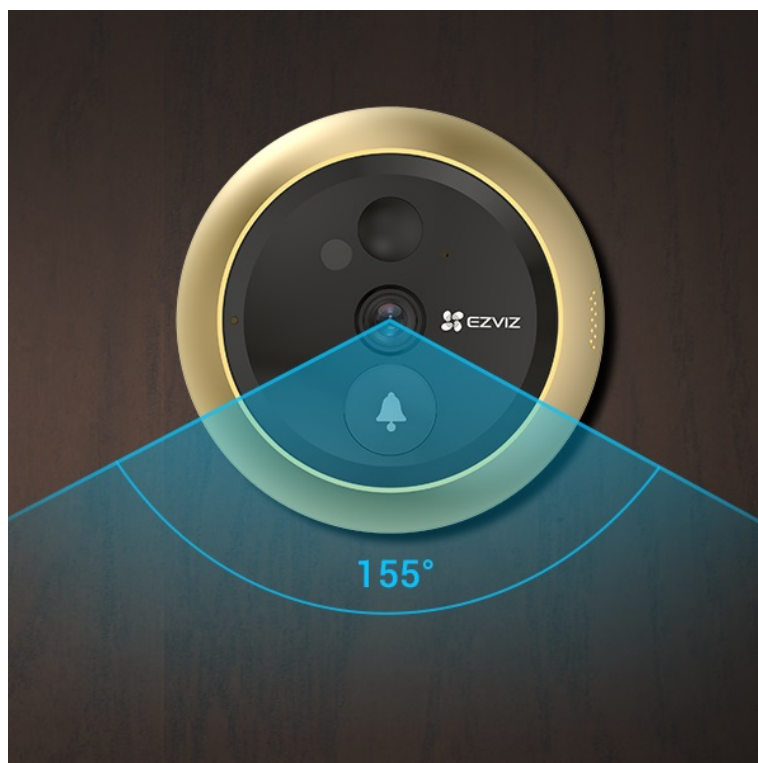

24 měs.

Stav:

Nové zboží

**Popis****Videotelefon EZVIZ DP2C - vždy víte, kdo stojí za dveřmi**

**Dveřní videotelefon EZVIZ DP2C** pro zvýšení zabezpečení ve vaší chytré domácnosti. S jeho pomocí jednoduše a bezpečně zjistíte, kdo klepe na dveře. Obsahuje **kukátko s kamerou a funkcí zvonku**. Obraz snímá v jasném a detailním **rozlišení Full HD a široké úhly záběru** zachytí velký prostor okolo. **Barevný dotykový displej** kukátka je snadno použitelný a obsluhu zvládne celá rodina. S přehledem nahradí klasické malé kukátko, které nejenom nezachytí mnoho, ale často také vidění zkresluje.

Obrazovku lze také nastavit pro automatické zapnutí při detekci návštěvníka. Díky **bezdrátovému připojení** lze chytrý dveřní **videotelefon EZVIZ DP2C** propojit se smartphonem a skrze mobilní aplikaci monitorovat prostor před dveřmi. Samozřejmostí je **konstrukce z kvalitních a odolných materiálů**, které zajistí robustnost a pevnost pro instalaci ve venkovním prostoru.

## EZVIZ DP2C

Dveřní kukátko s kamerou a funkcí zvonku nabízí rozlišení **1920 x 1080** obrazových bodů a úhel záběru **155°**. Video ve vysoké kvalitě zaručí také při nočních záběrech díky **IR přísvitu** s dosahem až 5 m. **PIR čidlo** pro detekci pohybu zajistí dokonalé zabezpečení prostoru. Kukátko disponuje 4,3" barevným displejem, bezdrátovým připojením **Wi-Fi** a slotem pro paměťovou kartu o velikosti až 512 GB pro nahrávání záznamu. Díky mobilní aplikaci budete mít přehled o situaci před dveřmi **24 hodin denně, 7 dní v týdnu** odkudkoli skrze váš smartphone. Zajistě potěší také **podpora hlasových**

## ZÁKLADNÍ SPECIFIKACE

**Snímací čip:** 1/3" CMOS,  $f = 2,0$  mm, úhel záběru diagonálně 155°

**Maximální rozlišení:** 1920 × 1080 px

**Funkce:** zvonek, displej, záznam, podpora micro SD karet, Wi-Fi, mobilní aplikace, obousměrný audio přenos, PIR čidlo, kompresní technologie H.265