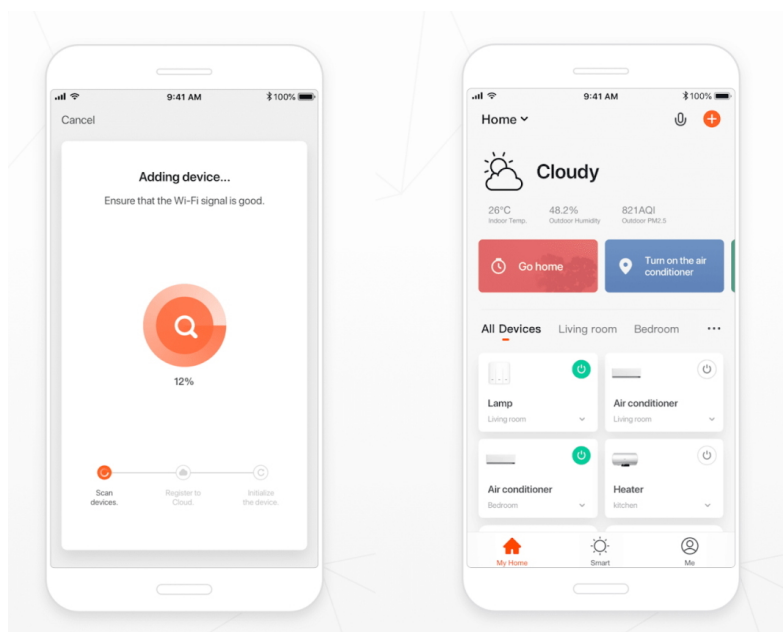

IMMAX NEO LITE PUNTO-1 SMART

Sada stropního/nástěnného svítidla PUNTO a chytré LED žárovky IMMAX NEO LITE nabízí perfektní kombinaci stylu a technologie, která oživí každý interiéř.

Série bodových svítidel PUNTO představuje **kvalitní kovová svítidla** v elegantním, matně černém provedení, která jsou ideální volbou pro funkční osvětlení současných interiřů. Svítidla mohou být instalována jako **nástěnná i stropní**, což zvyšuje jejich flexibilitu a univerzálnost. Směrová hlava je umístěna na základně o velikosti 5 x 5 cm a díky pohyblivému kloubu lze světelný pruh zacílit přesně tam, kde je potřeba. Osazeno je **patičí GU10** pro instalaci žárovky o max. příkonu **9 W**. Hlavu svítidla lze pro snadnější instalaci žárovky odšroubovat. Součástí balení je sada zlatých kroužků, kterými lze upravit vzhled svítidla na černozlatý.

Chytrá, **stmívatelná**, barevná LED žárovka umožňuje **nastavení barvy a jasu** světla dle aktuální potřeby. Kromě **RGB** barevné škály je možné měnit také teplotu světla od teplé až po studenou bílou. Žárovka je založena na bezpečné a spolehlivé bezdrátové komunikaci **Wi-Fi**. Samozřejmostí je kompatibilita se systémy iOS či Android a hlasovým ovládáním přes Amazon Alexa, Google Assistant nebo Apple Siri.