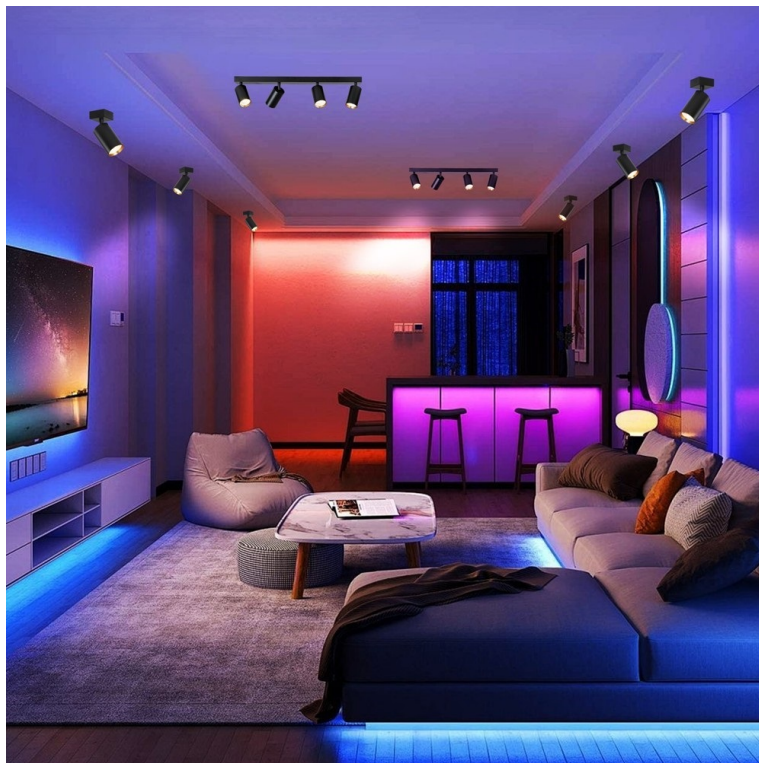

24 měs.

Stav:

Nové zboží

Popis

IMMAX NEO PUNTO-4 SMART - Smart světlo, které šetří energii

Chytré osvětlení IMMAX NEO PUNTO-4 SMART do každé moderní domácnosti. Vyznačuje se **elegantním designem**, který se skvěle hodí do jakékoli místnosti – kuchyně, obývacího pokoje, ložnice nebo třeba na chodbu. Díky podpoře chytrých technologií světlo IMMAX NEO PUNTO-4 SMART **snadno integrujete do systému Smart domu**. Chytrou LED žárovku můžete **jednoduše ovládat pomocí mobilní aplikace** (Android i iOS), případně lze využít také **hlasové asistenty** Amazon Alexa, Apple Siri nebo Google Assistant.

Ovládejte **nastavení jasu nebo barevné teploty** a přizpůsobte osvětlení podle své nálady nebo situace. **Barva světla RGB a přechod mezi teplou až studenou bílou** vám umožní snadno vytvořit relaxační nebo romantickou atmosféru, nebo jasně osvětlené prostředí, ve kterém se potřebujete soustředit na práci. **Stropní chytré svítidlo IMMAX NEO PUNTO-4** disponuje **čtveřicí LED žárovek IMMAX NEO**, které **spotřebovávají méně energie** a jsou ideální pro úsporu nákladů. Potěší také jednoduchá a rychlá instalace.

IMMAX NEO PUNTO-4 SMART

Sada stropního/nástěnného svítidla PUNTO a čtyř chytrých LED žárovek IMMAX NEO nabízí perfektní kombinaci stylu a technologie, která oživí každý interiér.

Série bodových svítidel PUNTO představuje **kvalitní kovová svítidla** v elegantním, matně černém provedení, která jsou ideální volbou pro funkční osvětlení současných interiérů. Svítidla mohou být instalována jako **nástěnná i stropní**, což zvyšuje jejich flexibilitu a univerzálnost. Čtyři směrové hlavy jsou rozloženy na 59 cm dlouhé základně a díky pohyblivým kloubům lze světelné pruhy zacílit přesně tam, kde je potřeba. Osazeno je **čtyřmi paticemi GU10** pro instalaci žárovek o max. příkonu **4x 9 W**. Hlavu svítidla lze pro snadnější instalaci žárovky odšroubovat. Součástí balení je sada zlatých kroužků, kterými lze upravit vzhled svítidla na černo-zlatý.