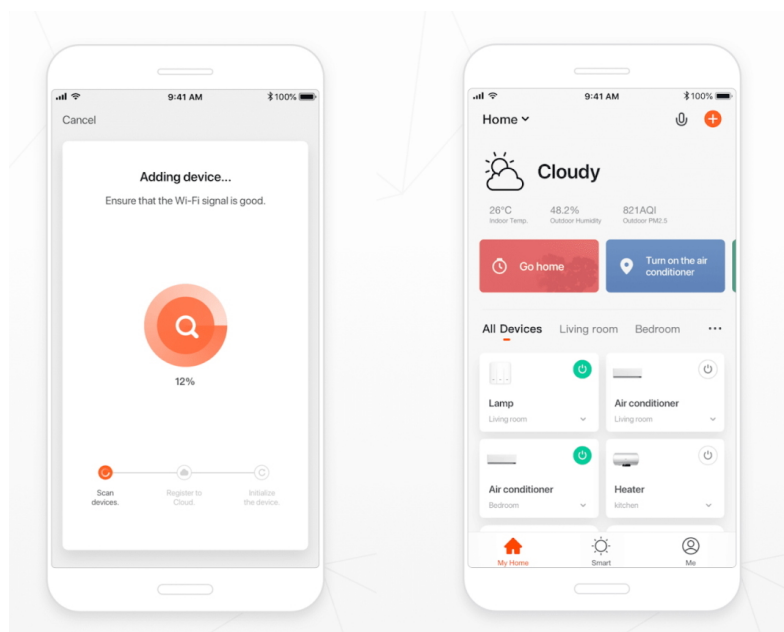

24 měs.

Stav:

Nové zboží

Popis

IMMAX NEO LITE PUNTO-4S SMART - Smart světlo, které šetří energii

Chytré osvětlení IMMAX NEO LITE PUNTO-4S SMART do každé moderní domácnosti. Vyznačuje se **elegantním designem**, který se skvěle hodí do jakékoli místnosti - kuchyně, obývacího pokoje, ložnice nebo třeba na chodbu. Díky podpoře chytrých technologií světlo IMMAX NEO LITE PUNTO-4S SMART **snadno integrujete do systému Smart domu**. Chytrou LED žárovku můžete **jednoduše ovládat pomocí mobilní aplikace** (Android i iOS), případně lze využít také **hlasové asistenty** Amazon Alexa, Apple Siri nebo Google Assistant.

Ovládejte **nastavení jasu nebo barevné teploty** a přizpůsobte osvětlení podle své nálady nebo situace. **Barva světla RGB a přechod mezi teplou až studenou bílou** vám umožní snadno vytvořit relaxační nebo romantickou atmosféru, nebo jasně osvětlené prostředí, ve kterém se potřebujete soustředit na práci. **Stropní chytré svítidlo IMMAX NEO LITE PUNTO-4S** disponuje **čtveřicí LED žárovek IMMAX NEO LITE**, které **spotřebovávají méně energie** a jsou ideální pro úsporu nákladů. Potěší také jednoduchá a rychlá instalace.

Chytrá, **stmívatelná**, barevná LED žárovka umožňuje **nastavení barvy a jasu** světla dle aktuální potřeby. Kromě **RGB** barevné škály je možné měnit také teplotu světla od teplé až po studenou bílou. Žárovka je založena na bezpečné a spolehlivé bezdrátové komunikaci **Wi-Fi**. Samozřejmostí je kompatibilita se systémy iOS či Android a hlasovým ovládáním přes Amazon Alexa, Google Assistant nebo Apple Siri.