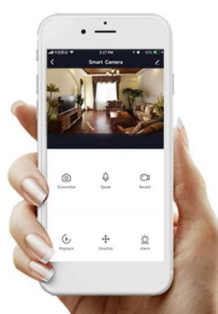

Ovládejte **nastavení jasu nebo barevné teploty** a přizpůsobte osvětlení podle své nálady nebo situace. **Barva světla RGB a přechod mezi teplou až studenou bílou** vám umožní snadno vytvořit relaxační nebo romantickou atmosféru, nebo jasně osvětlené prostředí, ve kterém se potřebujete soustředit na práci. **Stropní chytré svítidlo IMMAX NEO LITE PUNTO-4S** disponuje **čtveřicí LED žárovek IMMAX NEO LITE**, které **spotřebovávají méně energie** a jsou ideální pro úsporu nákladů. Potěší také jednoduchá a rychlá instalace.

IMMAX NEO LITE PUNTO-4S SMART

Sada stropního/nástěnného svítidla PUNTO a čtyř chytrých LED žárovek IMMAX NEO LITE nabízí perfektní kombinaci stylu a technologie, která oživí každý interiér.

Série bodových svítidel PUNTO představuje **kvalitní kovová svítidla** v elegantním, matně černém provedení, která jsou ideální volbou pro funkční osvětlení současných interiérů. Svítidla mohou být instalována jako **nástěnná i stropní**, což zvyšuje jejich flexibilitu a univerzálnost. Čtyři směrové hlavy jsou umístěny na základně o velikosti 22 x 22 cm a díky pohyblivým kloubům lze světelné pruhy zacílit přesně tam, kde je potřeba. Osazeno je **čtyřmi paticemi GU10** pro instalaci žárovek o max. příkonu **4x 9 W**. Hlavu svítidla lze pro snadnější instalaci žárovky odšroubovat. Součástí balení je sada zlatých kroužků, kterými lze upravit vzhled svítidla na černošlatý.

Chytrá, **stmívatelná**, barevná LED žárovka umožňuje **nastavení barvy a jasu** světla dle aktuální potřeby. Kromě **RGB** barevné škály je možné měnit také teplotu světla od teplé až po studenou bílou. Žárovka je založena na bezpečné a spolehlivé bezdrátové komunikaci **Wi-Fi**. Samozřejmostí je kompatibilita se systémy iOS či Android a hlasovým ovládáním přes Amazon Alexa, Google Assistant nebo Apple Siri.