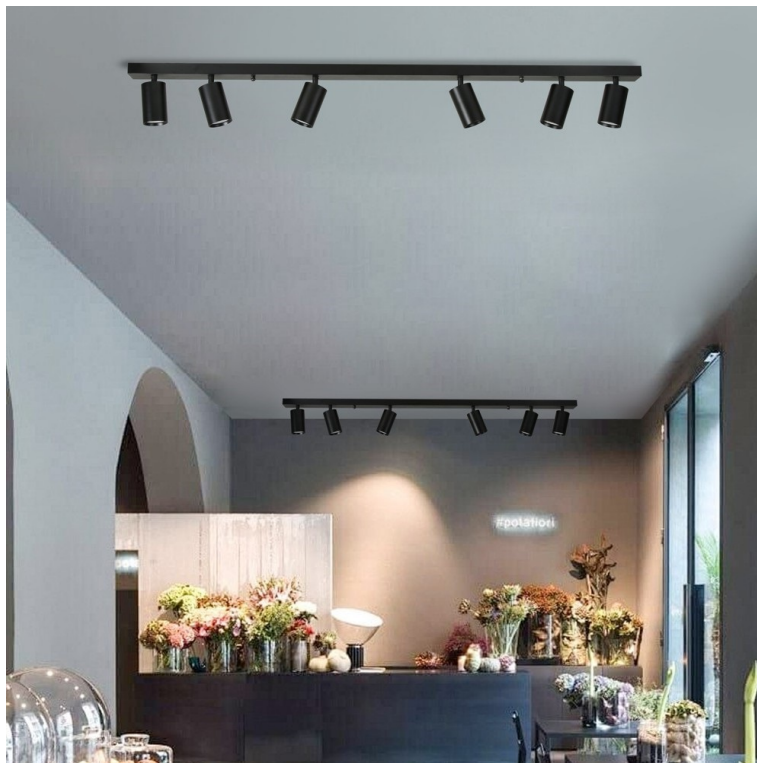

24 měs.

Stav:

Nové zboží

Popis

IMMAX NEO LITE PUNTO-6 SMART - Smart světlo, které šetří energii

Chytré osvětlení IMMAX NEO LITE PUNTO-6 SMART do každé moderní domácnosti. Vyznačuje se **elegantním designem**, který se skvěle hodí do jakékoli místnosti - kuchyně, obývacího pokoje, ložnice nebo třeba na chodbu. Díky podpoře chytrých technologií světlo IMMAX NEO LITE PUNTO-6 SMART **snadno integrujete do systému Smart domu**. Chytrou LED žárovku můžete **jednoduše ovládat pomocí mobilní aplikace** (Android i iOS), případně lze využít také **hlasové asistenty** Amazon Alexa, Apple Siri nebo Google Assistant.

Ovládejte **nastavení jasu nebo barevné teploty** a přizpůsobte osvětlení podle své nálady nebo situace. **Barva světla RGB a přechod mezi teplou až studenou bílou** vám umožní snadno vytvořit relaxační nebo romantickou atmosféru, nebo jasně osvětlené prostředí, ve kterém se potřebujete soustředit na práci. **Stropní chytré svítidlo IMMAX NEO LITE PUNTO-6** disponuje **šesticí LED žárovek IMMAX NEO LITE**, které **spotřebovávají méně energie** a jsou ideální pro úsporu nákladů. Potěší také jednoduchá a rychlá instalace.