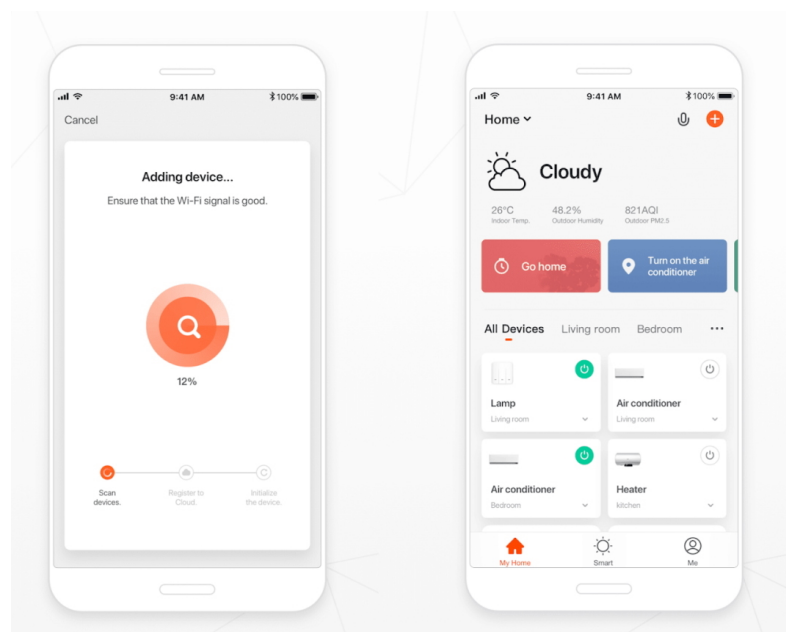

24 měs.

Stav:

Nové zboží

Popis

IMMAX NEO LITE PUNTO-6 SMART - Smart světlo, které šetří energii

Chytré osvětlení IMMAX NEO LITE PUNTO-6 SMART do každé moderní domácnosti. Vyznačuje se **elegantním designem**, který se skvěle hodí do jakékoli místnosti - kuchyně, obývacího pokoje, ložnice nebo třeba na chodbu. Díky podpoře chytrých technologií světlo IMMAX NEO LITE PUNTO-6 SMART **snadno integrujete do systému Smart domu**. Chytrou LED žárovku můžete **jednoduše ovládat pomocí mobilní aplikace** (Android i iOS), případně lze využít také **hlasové asistenty** Amazon Alexa, Apple Siri nebo Google Assistant.

Ovládejte **nastavení jasu nebo barevné teploty** a přizpůsobte osvětlení podle své nálady nebo situace. **Barva světla RGB a přechod mezi teplou až studenou bílou** vám umožní snadno vytvořit relaxační nebo romantickou atmosféru, nebo jasně osvětlené prostředí, ve kterém se potřebujete soustředit na práci. **Stropní chytré svítidlo IMMAX NEO LITE PUNTO-6** disponuje **šesticí LED žárovek IMMAX NEO LITE**, které **spotřebovávají méně energie** a jsou ideální pro úsporu nákladů. Potěší také jednoduchá a rychlá instalace.

Chytrá, **stmívatelná**, barevná LED žárovka umožňuje **nastavení barvy a jasu** světla dle aktuální potřeby. Kromě **RGB** barevné škály je možné měnit také teplotu světla od teplé až po studenou bílou. Žárovka je založena na bezpečné a spolehlivé bezdrátové komunikaci **Wi-Fi**. Samozřejmostí je kompatibilita se systémy iOS či Android a hlasovým ovládním přes Amazon Alexa, Google Assistant nebo Apple Siri.