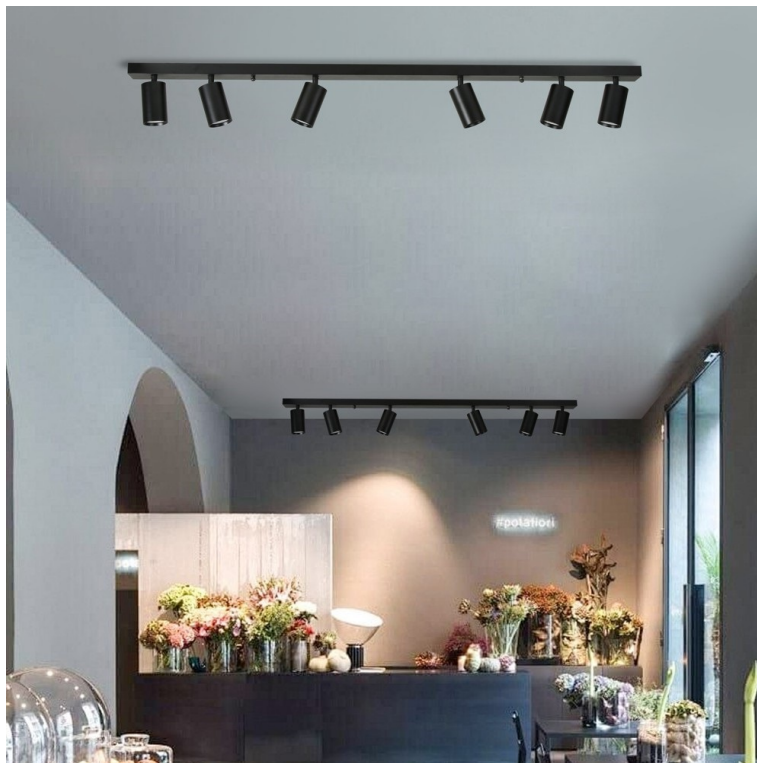

24 měs.

Stav:

Nové zboží

Popis**IMMAX NEO PUNTO-6 SMART - Smart světlo, které šetří energii**

Chytré osvětlení IMMAX NEO PUNTO-6 SMART do každé moderní domácnosti. Vyznačuje se **elegantním designem**, který se skvěle hodí do jakékoli místnosti – kuchyně, obývacího pokoje, ložnice nebo třeba na chodbu. Díky podpoře chytrých technologií světlo IMMAX NEO PUNTO-6 SMART **snadno integrujete do systému Smart domu**. Chytrou LED žárovku můžete **jednoduše ovládat pomocí mobilní aplikace** (Android i iOS), případně lze využít také **hlasové asistenty** Amazon Alexa, Apple Siri nebo Google Assistant.

Ovládejte **nastavení jasu nebo barevné teploty** a přizpůsobte osvětlení podle své nálady nebo situace. **Barva světla RGB a přechod mezi teplou až studenou bílou** vám umožní snadno vytvořit relaxační nebo romantickou atmosféru, nebo jasně osvětlené prostředí, ve kterém se potřebujete soustředit na práci. **Stropní chytré svítidlo IMMAX NEO PUNTO-6** disponuje **šesticí LED žárovek IMMAX NEO**, které **spotřebovávají méně energie** a jsou ideální pro úsporu nákladů. Potěší také jednoduchá a rychlá instalace.

IMMAX NEO PUNTO-6 SMART

Sada stropního/nástěnného svítidla PUNTO a šesti chytrých LED žárovek IMMAX NEO nabízí perfektní kombinaci stylu a technologie, která oživí každý interiér.

Série bodových svítidel PUNTO představuje **kvalitní kovová svítidla** v elegantním, matně černém provedení, která jsou ideální volbou pro funkční osvětlení současných interiérů. Svítidla mohou být instalována jako **nástěnná i stropní**, což zvyšuje jejich flexibilitu a univerzálnost. Šest směrových hlav je nerovnoměrně rozloženo na 119 cm dlouhé základně a díky pohyblivým kloubům lze světelné pruhy zacílit přesně tam, kde je potřeba. Osazeno je **šesti patricemi GU10** pro instalaci žárovek o max. příkonu **6x 9 W**. Hlavu svítidla lze pro snadnější instalaci žárovky odšroubovat. Součástí balení je sada zlatých kroužků, kterými lze upravit vzhled svítidla na černo-zlatý.