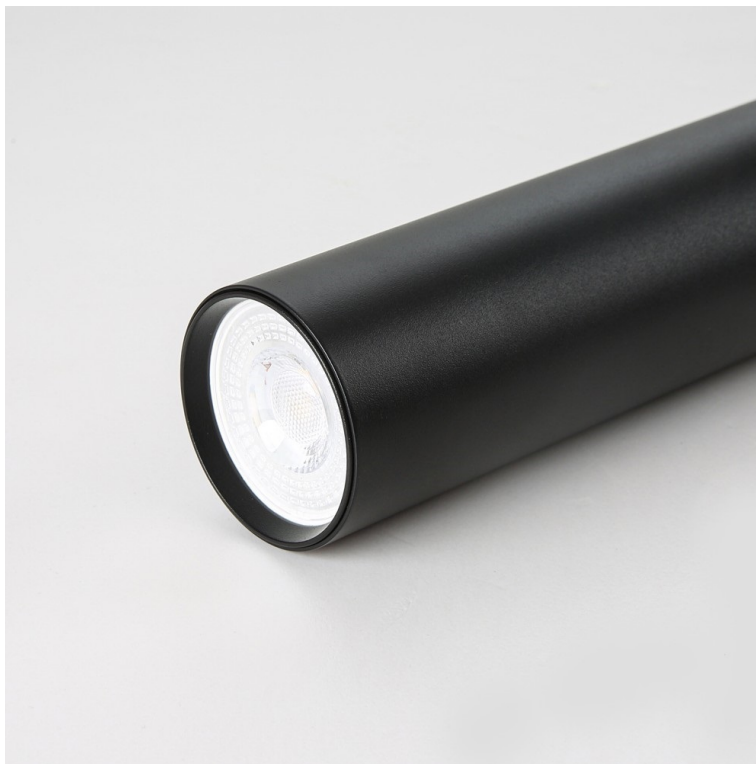

24 měs.

Stav:

Nové zboží

**Popis****IMMAX PUNTO-Z1 - elegantní závěsné osvětlení pro váš interiér**

**Závěsné svítidlo IMMAX PUNTO-Z1** pro osvětlení interiéru. Díky **kovové konstrukci** se vyznačuje dlouhou životností, je elegantní na pohled a stylově doplní vaši moderní domácnost, ať už se jedná o kuchyni, jídelnu, obývací pokoj, pracovnu nebo ložnici. Konstrukce je navržena s ohledem na **snadné zašroubování žárovky**, přičemž tento model **podporuje žárovky s patičí GU10**. **Délka zavěšení je nastavitelná**, takže se optimálně přizpůsobí vysokým i nižším stropům a jednoduše osvětlí požadovaný prostor.

### **IMMAX PUNTO-Z1**

Závěsné bodové svítidlo PUNTO představuje **kvalitní kovové svítidlo** v elegantním, matně černém provedení, které je ideální volbou pro funkční osvětlení současných interiérů. Kovová hlava je zavěšena na nastavitelném závěsu o délce až 100 cm, umístěném na základně o průměru 6 cm. Osazeno je **paticí GU10** pro instalaci žárovky o max. příkonu **9 W**. Hlavu svítidla lze pro snadnější instalaci žárovky odšroubovat.

Žárovka **není** součástí balení. Součástí balení je zlatý kroužek, kterým lze upravit vzhled svítidla na černo-zlatý.

### **ZÁKLADNÍ SPECIFIKACE**

**Patice:** GU10

**Max. příkon:** 9 W

**Materiál:** kov

**Rozměry hlavy:** 300 × 55 × 55 mm

**Průměr základny:** 60 mm

**Délka závěsu:** až 100 cm

**Vstupní napětí:** AC 220-240 V, 50-60 Hz