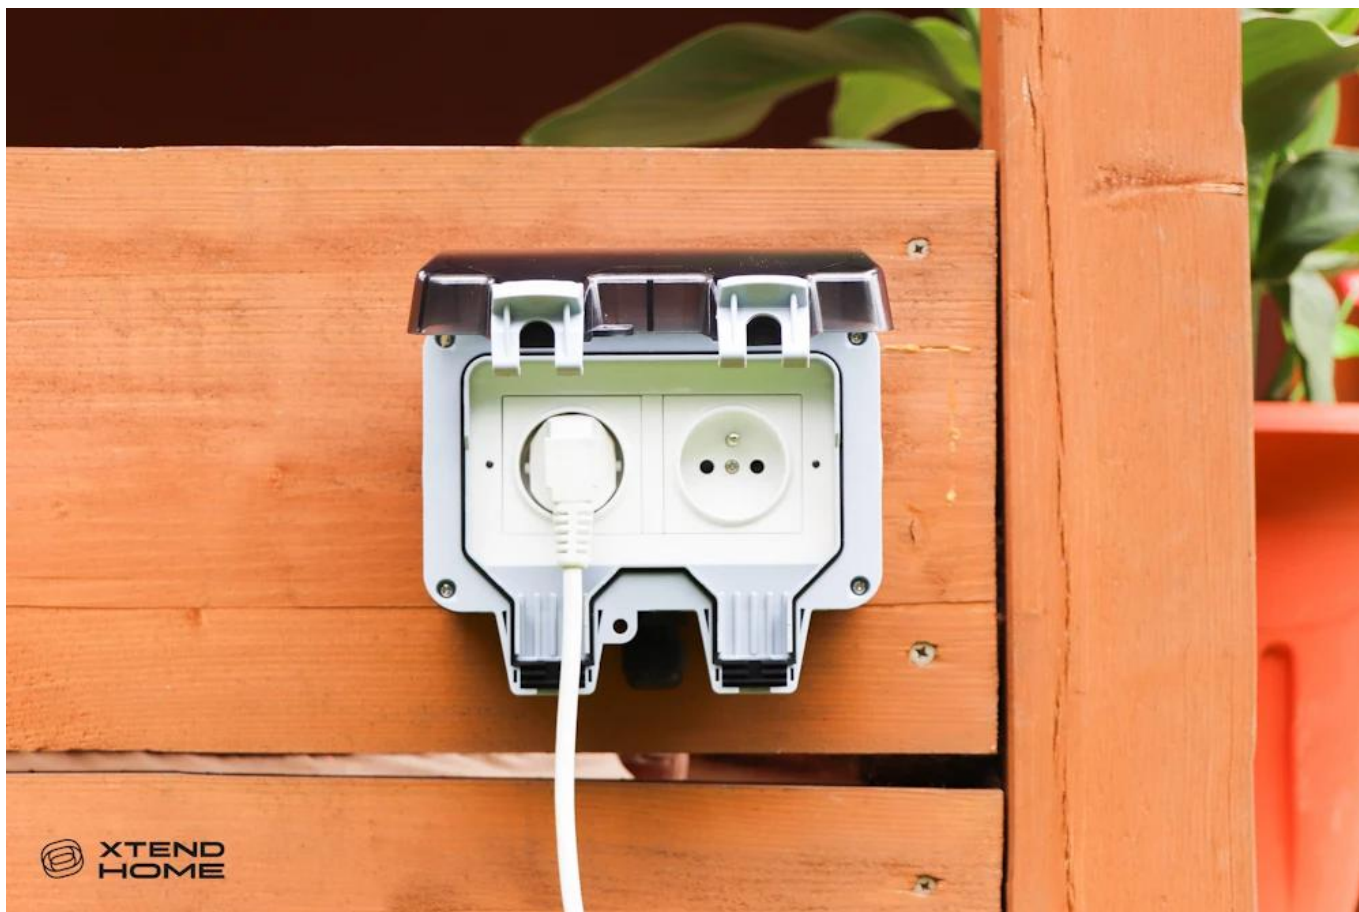

24 měs.

Stav:

Nové zboží

Popis

Xtend Home chytrá venkovní dvouzásuvka IP66

Chytrá venkovní Wi-Fi zásuvka, fungující s aplikací Tuya Smart, slouží k zapínání nebo vypínání elektrických zařízení. Zásuvka **má správné spínání fáze přes levou zdířku**. Podporuje i aplikace třetích stran jako je Alexa hlasový asistent, Google domácí asistent, SmartThings, Yandex nebo IFTTT. Zásuvku stačí umístit kamkoli v rádiovém dosahu vašeho Wi-Fi přístupového bodu.

Můžete si vytvářet časové plány, kdy se má zapnout nebo vypnout. Každá ze zásuvek má svůj vlastní časový plán. Veškerá **nastavení se synchronizují s aplikací Tuya Smart**. Výpadky připojení k internetu nemají žádný vliv na funkčnost. Veškeré nastavení je uloženo v zásuvce a případně potřeby se synchronizuje s Tuya Smart. Po odpojení od el. sítě se znovu připojí k Wi-Fi a synchronizuje nastavení.

Xtend Home chytrá venkovní dvouzásuvka IP66

Chytrá **venkovní Wi-Fi zásuvka**, fungující s aplikací Tuya Smart, slouží k zapínání nebo vypínání elektrických zařízení. Podporuje i aplikace třetích stran jako je Alexa hlasový asistent, Google domácí asistent, SmartThings, Yandex nebo IFTTT. Zásuvku stačí umístit kamkoli v rádiovém dosahu vašeho Wi-Fi přístupového bodu.

Pro konfiguraci a ovládání je třeba mobilní telefon nebo tablet s operačním systémem **Android nebo iOS. Jsou zde však i vodotěsná tlačítka pomocí nichž lze každou zásuvku ovládat místně.**

Zásuvka je **vodotěsná a prachotěsná**, včetně kabelové průchodky PG. Můžete ji tak umístit kdekoli na zahradě či ve skleníku bez obav, že by došlo ke zkratu při dešti či zalévání.