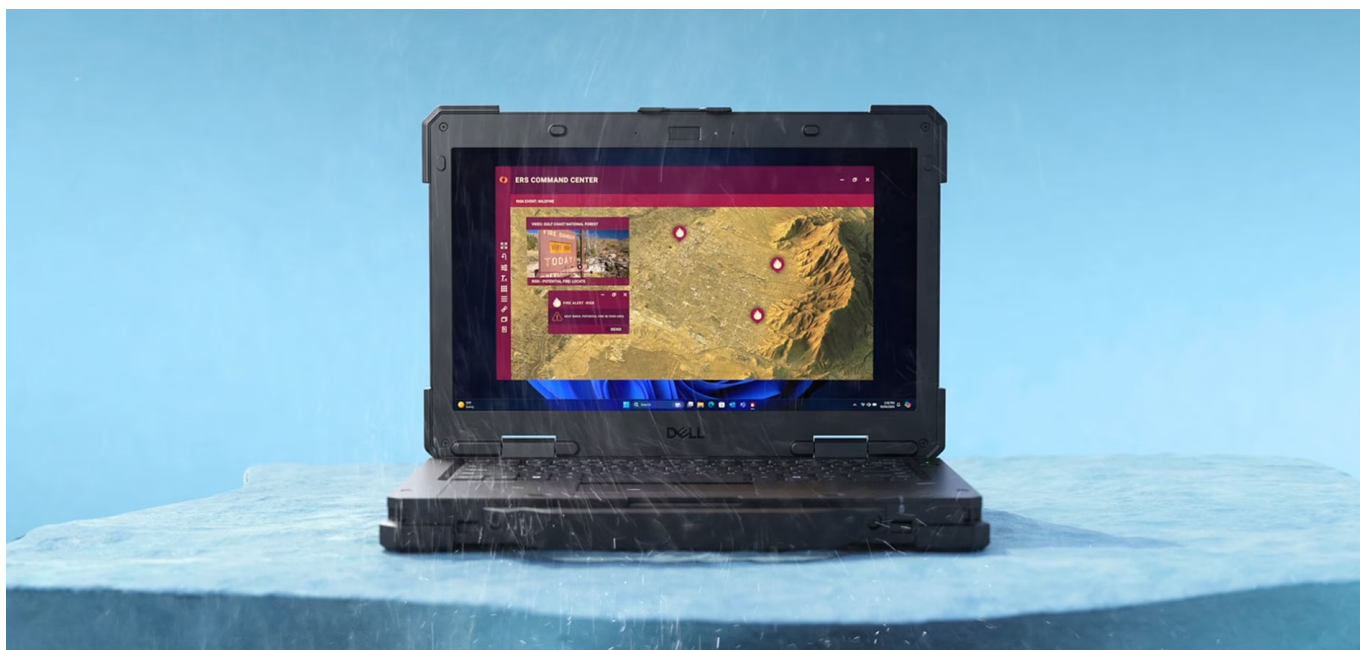

### Notebook Dell Latitude Pro Rugged 13 - do terénu s AI

**Dell Latitude Pro Rugged 13** vám přináší výkon umělé inteligence v outdoorovém notebooku, se kterým můžete vyrazit kamkoli. Je vybaven **12jádrovým procesorem Intel Core Ultra 5 135U**, který doplňuje podpora **Microsoft Copilot** a výpočetní jednotka pro plynulý provoz nástrojů AI v jakýchkoliv podmínkách. CPU spolu se **16GB RAM** zajišťují výkon pro efektivní výpočty náročných aplikací a **multitasking**. Během vysoké pracovní zátěže je tak zajištěna rychlá odezva a bezproblémový provoz. **Notebook Dell Latitude Pro Rugged 13** nabízí kompaktní **13,3palcovou dotykovou obrazovku** pro intuitivní ovládání a přímou správu softwaru. Díky vysokému jasů je **ideální pro práci ve venkovním prostředí a i za slunného dne** je obsah na obrazovce dobře viditelný a čitelný. Do terénu se hodí také **velkokapacitní baterie vyměnitelná za provozu**.

### Testováno v extrémních podmínkách

**Notebook Dell Latitude Pro Rugged 13** má pro strach uděláno. **Odolná konstrukce** se vypořádá s pády, extrémními teplotami a dalším nepříznivým vnějším vlivům, jako je voda či prach. Svou pevnou konstrukcí je zaměřen na **práci ve velmi náročném terénu** a jen tak ho něco nerozhodí. Je vhodný pro práci v záchranných či bezpečnostních složkách, stavebnictví a dalších mobilních profesích. Výbava obsahuje například **podsvícenou klávesnici** pro komfortní činnost i za slabého osvětlení nebo integrovanou **Full HD IR webkameru** pro bezpečnou komunikaci.

**Nástroj Microsoft Copilot** vám zprostředkuje možnosti umělé inteligence v jednoduchém a praktickém balení. S pomocí tohoto nástroje bude každý váš pracovní den jednodušší. Umožní vám například tvorbu hlášení, reportů a dokumentů nejrůznějšího druhu, uplatní se při rešerších, tvorbě vizuálního obsahu a jakékoli práci s informacemi – zkrátka vše, co vaše povolání vyžaduje.