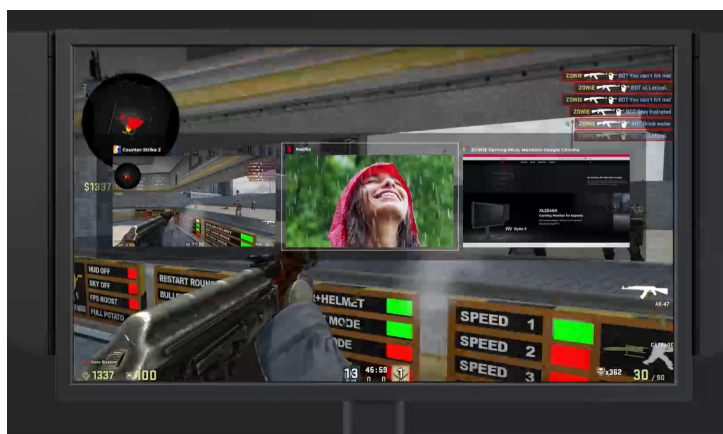

36 měs.

Stav:

Nové zboží

Popis**ZOWIE by BenQ XL2566X+ - rychlé reakce a ostrý obraz pro profí gaming**

Herní monitor ZOWIE by BenQ XL2566X+ pro turnajová vítězství a e-sporty. Tento model dosahuje nekompromisní rychlosti a čistoty obrazu, díky čemuž si na vás žádný soupeř nepřijde. **Displej s úhlopříčkou 24,1"** produkuje ostrý obraz v **rozlišení Full HD** a vykresluje jasný a detailní obraz pro nekompromisní zachycení nepřátel.

Speciálně navržený **panel Fast TN** je ideální pro e-sporty a dynamickou herní akci. Ve spojení s **exkluzivní technologií DyAc 2** podporuje čistý pohyb a perfektní vizuální zážitky. **Herní monitor ZOWIE by BenQ XL2566X+** je vybaven řadou barevných režimů. Ke změně režimu dochází automaticky na základě detekce obsahu na obrazovce.

ZOWIE by BenQ XL2566X+

Monitor s úhlopříčkou **24,1"** stvořený pro hry a zábavu. Full HD rozlišení **1920 × 1080** obrazových bodů, obnovovací frekvence **400 Hz**, technologie **Adaptive-Sync** a doba odezvy **1 ms** zaručí, že vám neunikne jediný detail. Použitá technologie **TN** nabízí pozorovací úhly **170°** horizontálně a **160°** vertikálně. Otočný podstavec a **výšková stavitelnost** umožní optimální nastavení polohy. Exkluzivní technologie **Color Vibrance** umožňuje přidat požadovanou úroveň sytosti, která pomáhá odlišit malé cíle od pozadí. Mezi další přednosti patří **S-Switch** pro snadné nastavení a podpora **technologie DyAc 2**. Monitor disponuje také speciálním režimem **Low Blue Light**, který šetří vaše oči tím, že redukuje vyzařování modrého světla. Stejně tak pomáhá technologie **Flicker Free**, která potlačuje blikání obrazovky a umožňuje vám tak hrát déle bez náročného zatížení očí.