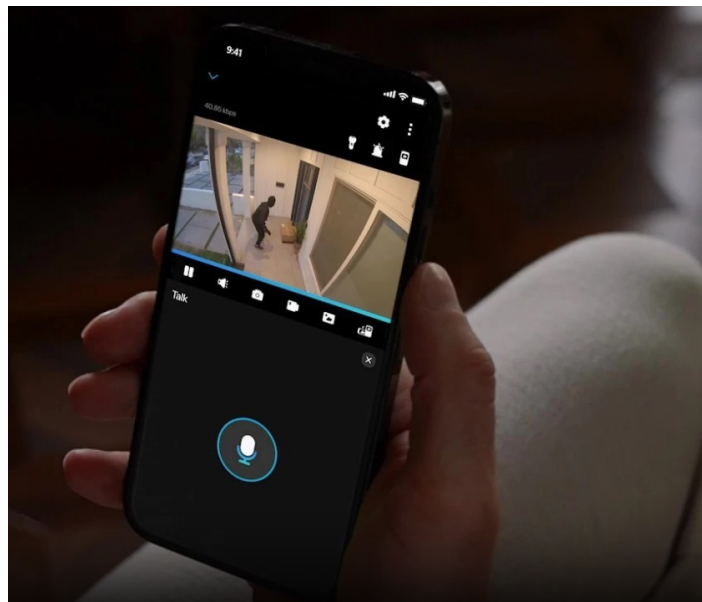

Záruka:

24 měs.

Stav:

Nové zboží

Popis

Reolink ColorX Series P320X - výrazně lepší barevné vidění uprostřed noci

Bezpečnostní IP kamera Reolink ColorX Series P320X, která prolomí jakoukoli tmu a zachytí vše, co je potřeba. **Nová generace pokročilého nočního vidění** je založena na výrazně vyšším zachycením světla a ve spojení s moderním snímačem tato kamera pořídí **noční záběry v realistických barvách a detailech**. Inteligentní **system detekce dokáže rozlišovat osoby, automobily i domácí mazlíčky** a díky včasnému odesílání upozornění vás informuje výhradně o hrozícím nebezpečí.

Nevítané hosty **bezpečnostní kamera Reolink ColorX Series P320X** umí odstrašit **dvojitým varováním** v podobě sirény a jasně rozsvícených reflektorů. Díky **zabudovanému mikrofonu a reproduktoru** vám kamera umožní **obousměrnou komunikaci** a v reálném čase varovat vetřelce, nebo přivítat návštěvníky. Po propojení s **aplikací Reolink** toto zvládnete prostřednictvím chytrého mobilního telefonu, ať jste kdekoli.

Aplikace vám rovněž poskytne přístup k dalším funkcím, jako je například přizpůsobení zóny pohybu, vzdálené zobrazení živého vysílání nebo přehrávání uložených záznamů. Kamera **Reolink ColorX Series P320X** zachycuje obraz v **rozlišení 2K**, díky čemuž je viditelný každý detail. Samozřejmostí je **odolná konstrukce IP67**, která chrání kameru před vnějšími povětrnostními podmínkami.