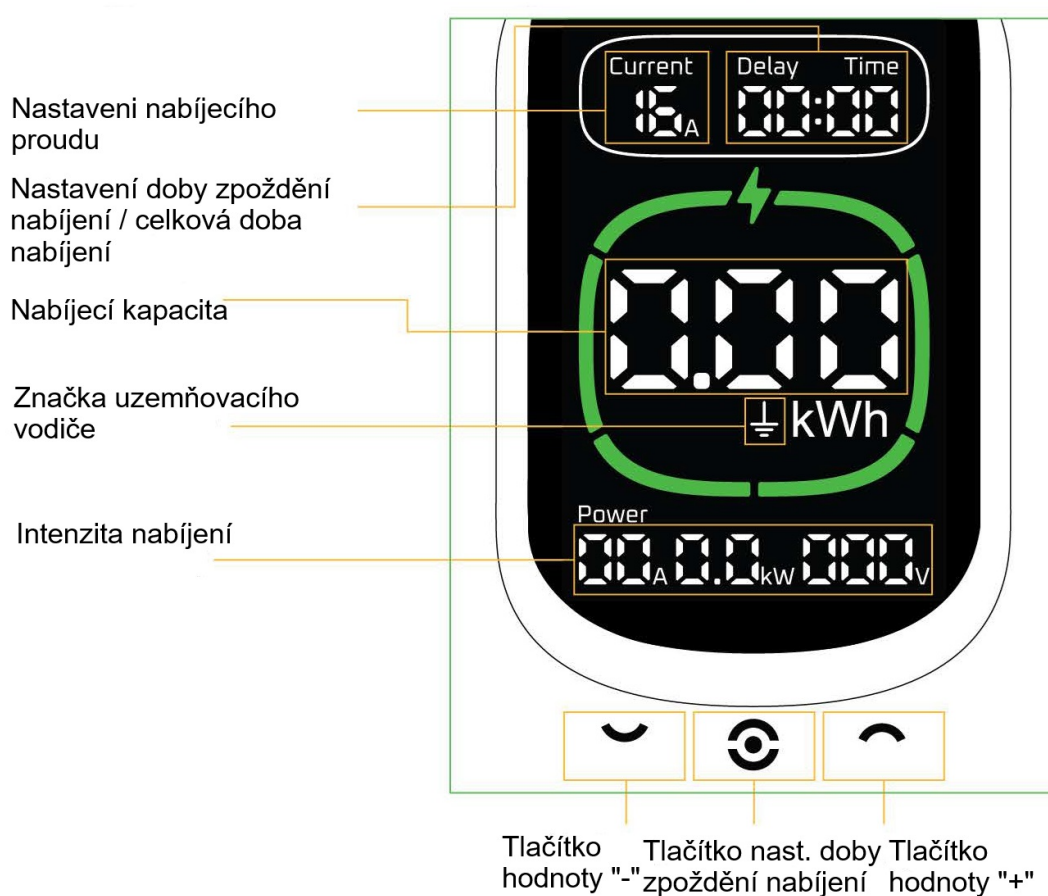

12 měs.

Stav:

Nové zboží

Popis

EVSE nabíječka pro elektromobily 3,6 kW (T2)

Nabíjecí stanice určená pro domácnosti **dokáže dobít elektromobily a plug-in hybridní vozidla výkonem 3,6 kW**. Nabíječka elektromobilů splňuje specifikace nabíjení všech typů elektromobilů. Stanice je vybavena **velkým displejem**, intuitivním jednoduchým nastavením vstupního proudu a možností **časového odložení nabíjení**. Speciální design nabízí **nabíjení v extrémních přírodních podmínkách** - za mrazu, horka, deště nebo v prašném prostředí. Splňuje **nejpřísnější kritéria pro ochranu a bezpečnostní normy**. Kromě mobilní verze nabízí i montáž na zeď se zabezpečením proti krádeži. Díky krytí **IP65** je vhodná pro vnitřní i venkovní instalaci. Součástí balení je i **kvalitní cestovní taška**.

- Výkon 3,6 kW & konektor T2
- Určeno pro elektromobily a plug-in hybridní vozidla
- Velký a přehledný displej + intuitivní ovládání
- Splňuje nej přísnější kritéria pro ochranu a bezpečnostní normy
- Široký rozsah pracovních teplot a vysoká odolnost
- Odolný kryt & krytí IP65

Obsah balení: nabíjecí stanice, cestovní taška, držák na stěnu, zámek

ZÁKLADNÍ SPECIFIKACE

Výkon: 3,6 kW

Vstupní napětí: 230 V

Vstupní proud: až 16 A

Výstup: IEC 62196 Typ 2, kabel o délce 6 metrů

Proudový chránič: Typ A + DC 6 mA s monitorováním ochranného vodiče

Kategorie krytí: IP65

Provozní teplota: -30 až +50 °C

Rozměry: 200 × 100 × 68 mm

Hmotnost: 2,5 kg (včetně kabelu, bez příslušenství)

Ovládací panel

Bezpečnost na prvním místě

Ochrana proti svodovému proudu

Ochrana proti zemnímu zkratu