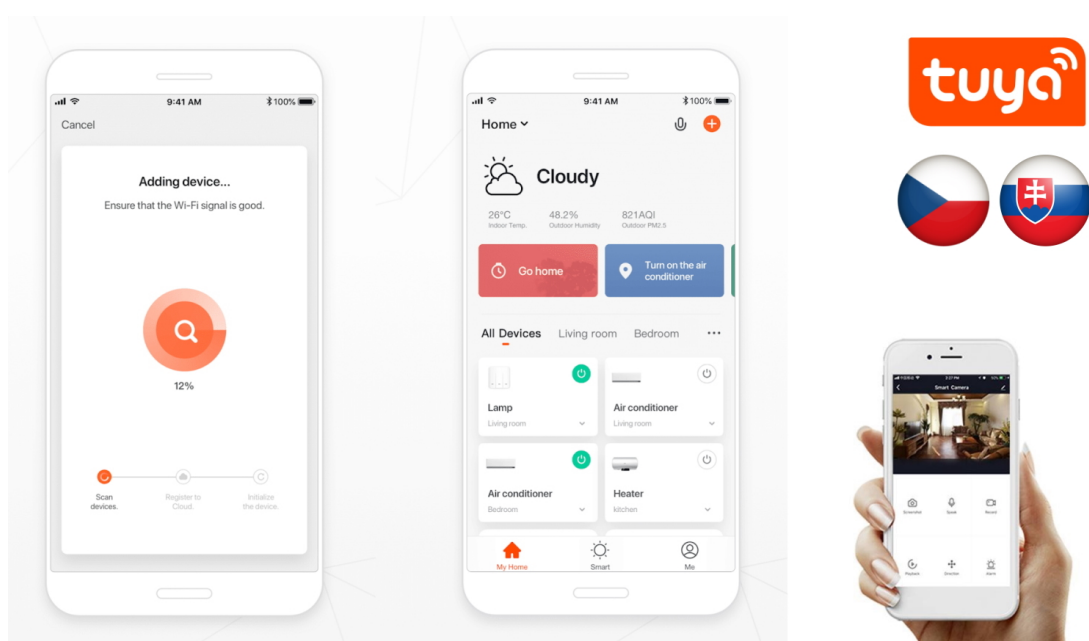

36 měs.

Stav:

Nové zboží

Popis

IMMAX NEO CANTO SLIM - moderní stropní svítidlo pro náročné

LED svítidlo IMMAX NEO CANTO SLIM potěší fanoušky technických tvarů a moderního designu. Disponuje **pevným závěsným systémem** a hodí se do každého interiéru. Podporuje **barevnou teplotu v rozsahu 3000-6000 K**, takže získáte osvětlení jak pro chvíle relaxace, tak plného pracovního nasazení. **Funkce stmívání** vytvoří optimální atmosféru pro každou příležitost.

Světlo svítidlo IMMAX NEO CANTO SLIM umožňuje **bezdrátovou komunikaci na protokolu ZigBee 3.0**, díky čemuž můžete tento model integrovat do chytrého systému celého domu a ovládat světelné zdroje pomocí **dálkového ovladače**, případně skrze **mobilní aplikaci Immax NEO PRO**.

IMMAX NEO CANTO SLIM 60 W černé

Závěsné stropní LED svítidlo pro chytrou domácnost osvětlí interiér a **možnost výběru odstínu bílé barvy** dokonale dokreslí atmosféru. Podporuje bezdrátový komunikační protokol **ZigBee 3.0**. Ten umožňuje ovládání celé sítě domácích světelných zdrojů skrze přiložený **dálkový ovladač** či aplikaci **Immax NEO PRO** v mobilním telefonu. Tato svítidla jsou vhodná do systému osvětlení **Immax NEO, Tuya či Philips HUE a dalších**. Samozřejmostí je kompatibilita s hlasovým ovládáním přes Amazon Alexa, Google Assistant nebo Apple Siri.