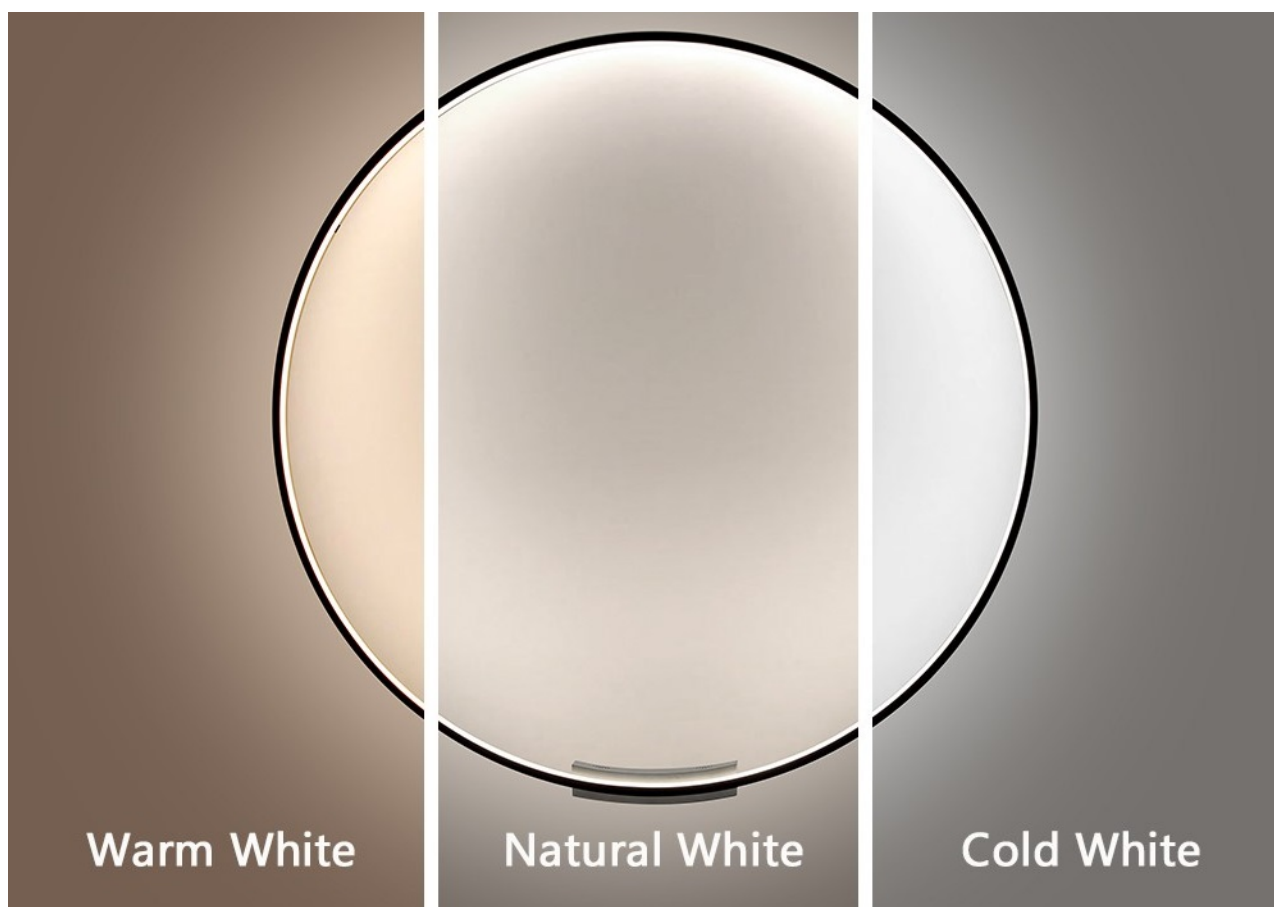

36 měs.

Stav:

Nové zboží

Popis

Moderní domov s osvětlením IMMAX NEO FINO

Kruhové svítidlo IMMAX NEO FINO je nejenom praktickým, ale také stylovým doplňkem do vaší domácnosti. Kombinuje **elegantní kruhový design s flexibilní montáží** na stěnu nebo strop. Díky funkci **stmívání** a nastavení rozsahu **barevné teploty 2700-6500 K** vykouzlíte doma osvětlení pro jakoukoli příležitost - pro večerní odpočinek a relax i povzbuzující světlo pro podporu soustředění a práci.

Navíc díky kruhovému provedení **směřuje světlo dovnitř**, takže nedochází k oslnění jako u běžných zdrojů světla. Mezi další přednosti světla **IMMAX NEO FINO** patří možnost **propojení s chytrou bránou IMMAX NEO**, díky čemuž poté můžete světlo ovládat pomocí dálkového ovladače nebo **mobilní aplikace**.

IMMAX NEO FINO 80 cm 50 W

Stylové a štíhlé kruhové světlo v černé barvě, které poskytuje moderní a sofistikované osvětlení pro váš interiér. Světlo FINO je díky svému všestrannému designu vhodné pro montáž na **zed' i strop**, což vám poskytuje flexibilitu v jeho umístění. Navíc **svítí směrem dovnitř** a tedy neoslňuje. Umožňuje přizpůsobit jak intenzitu, tak i teplotu světla od teplé po studenou bílou. Svítidlo lze propojit s chytrou bránou **IMMAX NEO** a ovládat tak celou síť domácích světelných zdrojů skrze dálkový ovladač či aplikaci v mobilním telefonu. Dálkový ovladač **Zigbee 3.0** je součástí balení. Systém je **kompatibilní s iOS, Android, Amazon Alexa, Apple Siri, Google Assistant, Tuya, Philips HUE či Somfy**.