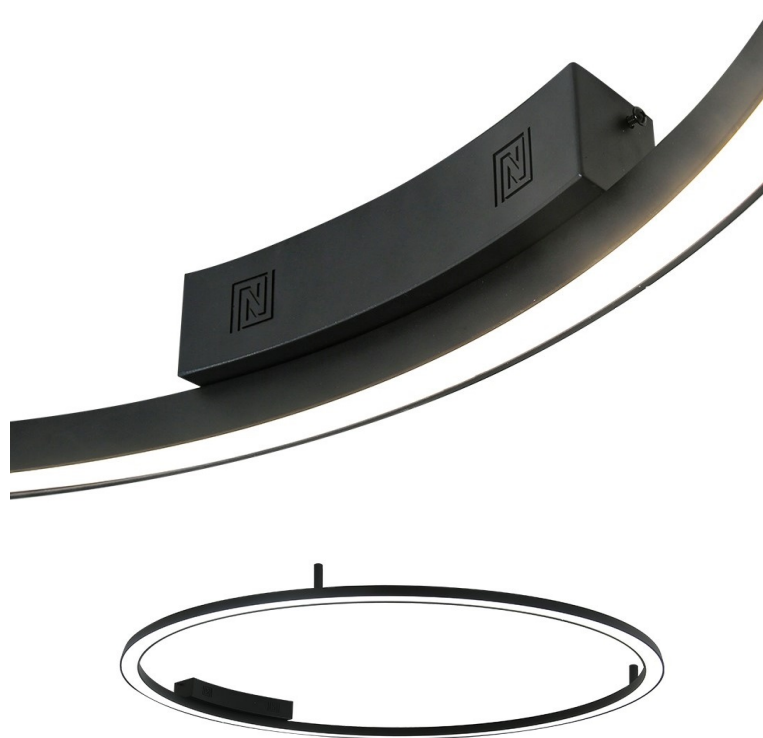

36 měs.

Stav:

Nové zboží

Popis

Moderní domov s osvětlením IMMAX NEO FINO

Kruhové svítidlo IMMAX NEO FINO je nejenom praktickým, ale také stylovým doplňkem do vaší domácnosti. Kombinuje **elegantní kruhový design s flexibilní montáží** na stěnu nebo strop. Díky funkci **stmívání** a nastavení rozsahu **barevné teploty 2700-6500 K** vykouzlíte doma osvětlení pro jakoukoli příležitost - pro večerní odpočinek a relax i povzbuzující světlo pro podporu soustředění a práci. Mezi další přednosti světla **IMMAX NEO FINO** patří možnost **propojení s chytrou bránou IMMAX NEO**, díky čemuž poté můžete světlo ovládat pomocí dálkového ovladače nebo **mobilní aplikace**.

IMMAX NEO FINO 80 cm 55 W

Stylové a štíhlé kruhové světlo v černé barvě, které poskytuje moderní a sofistikované osvětlení pro váš interiér. Světlo FINO je díky svému všestrannému designu vhodné pro montáž na **zed' i strop**, což vám poskytuje flexibilitu v jeho umístění. Umožňuje přizpůsobit jak intenzitu, tak i teplotu světla od teplé po studenou bílou. Svítidlo lze propojit s chytrou bránou **IMMAX NEO** a ovládat tak celou síť domácích světelných zdrojů skrze dálkový ovladač či aplikaci v mobilním telefonu. Dálkový ovladač **Zigbee 3.0** je součástí balení. Systém je **kompatibilní s iOS, Android, Amazon Alexa, Apple Siri, Google Assistant, Tuya, Philips HUE či Somfy**.

Součástí balení je dálkový ovladač.

ZÁKLADNÍ SPECIFIKACE

Příkon: 55 W

Světelný tok: 4285 lm

Barevná teplota: 2700–6500 K

Index podání barev: > 86

Stmívání: ano

Minimální životnost: 50 000 hodin

Materiál: kov + plast

Vstupní napětí: AC 220–230 V

Rozměry: 800 × 800 mm

Vzdálenost od stropu: 80 mm

Barva: černá

Energetická třída (EEI): G

TuyaSmart:

[Aplikace pro Android](#)