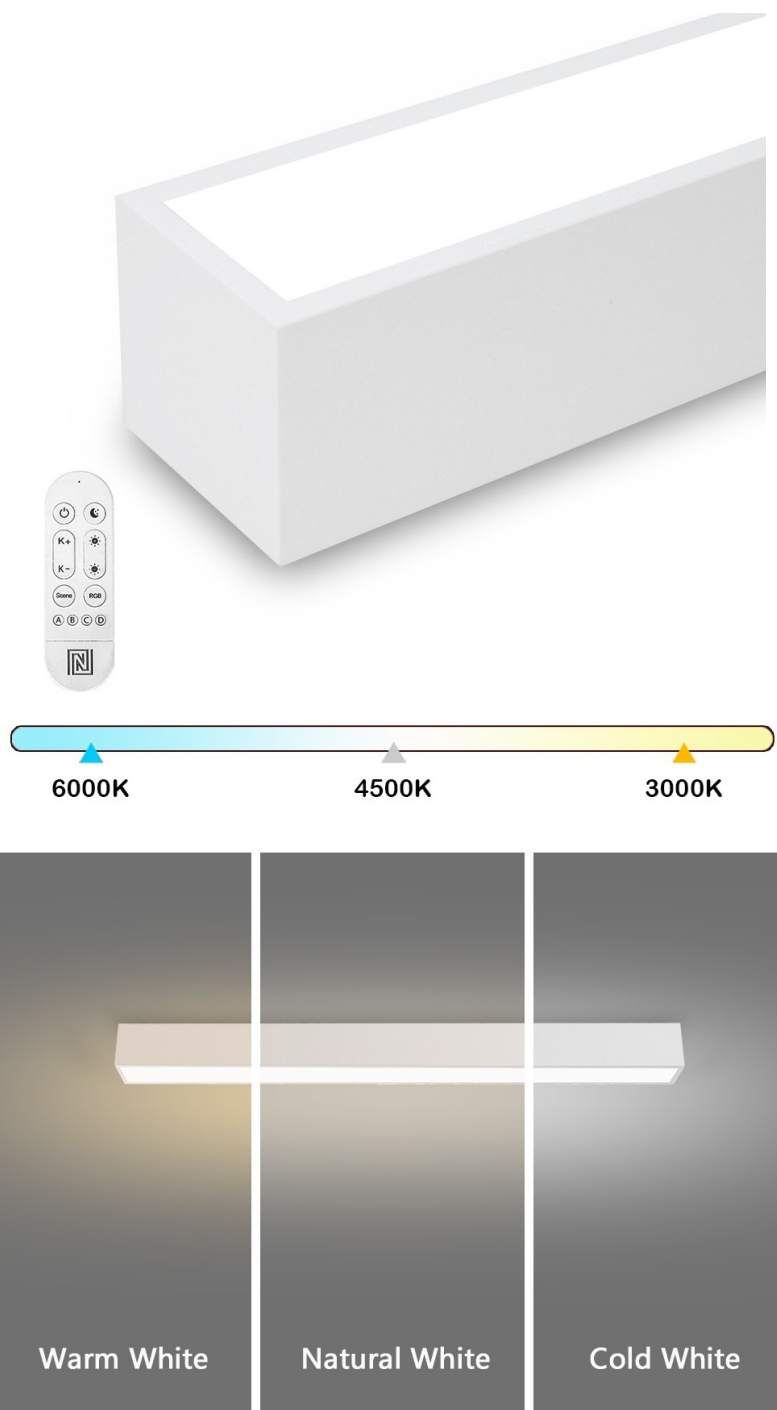

24 měs.

Stav:

Nové zboží

Popis**IMMAX NEO LITE LUNGO SMART - osvětlení pro každou chytrou domácnost**

Chytré stropní svítidlo IMMAX NEO LITE LUNGO SMART pro osvětlení domácnosti. Svým **štíhlým a elegantním designem** je vhodné pro umístění do různých obytných místností, chodby, a dokonce i kanceláře. Disponuje funkcí **stmívání** a **nastavitelné barevné teploty v rozmezí 3000-6000 K**, díky čemuž produkuje teplé až studené bílé světlo. Vytvoří tak osvětlení jak pro večerní relax, tak pro pracovní nasazení a soustředěný výkon.

**BEACON**

Poskytne vám správné světlo pro široké spektrum činností během celého dne. **Smart osvětlení IMMAX NEO LITE LUNGO** lze ovládat pomocí **dálkového ovladače**, který je součástí balení, nebo skrze **mobilní aplikaci IMMAX NEO PRO** v smartphonu či tabletu. Díky tomu tak můžete světlo ovládat odkudkoli a vytvořit si přívětivé osvětlení ještě před příchodem domů. Případně vytvořit zdání přítomnosti a jednoduše odradit neinvitované návštěvníky.

IMMAX NEO LITE LUNGO SMART 90 cm bílé

Stropní svítidlo pro chytrou domácnost, které nabízí možnost **výběru odstínu bílé** barvy a dokonale osvětlí interiér. Svítidla LUNGO dodávají prostoru moderní a nadčasově laděný vzhled, který nikdy nezestárne. Tenké, podlouhlé světlo **o délce 90 cm** přináší styl a funkčnost i do úzkých prostorů a je tak vhodnou volbou pro chodby, koupelny nebo kanceláře. Vyspělá technologie ve svítidle, komunikující bezdrátově pomocí **Wi-Fi na protokolu Tuya**, umožní integraci svítidla do aplikace **IMMAX NEO PRO** v mobilním telefonu. Samozřejmostí je kompatibilita s hlasovými asistenty **Amazon Alexa, Google Assistant, Apple Siri**. Součástí balení je také dálkový ovladač.

ZÁKLADNÍ SPECIFIKACE

Příkon: 29 W

Světelný tok: 2204 lm

Barevná teplota: 3000–6000 K

Index podání barev: > 80

Stmívání: ano

Minimální životnost: 50 000 hodin

Materiál: kov + plast