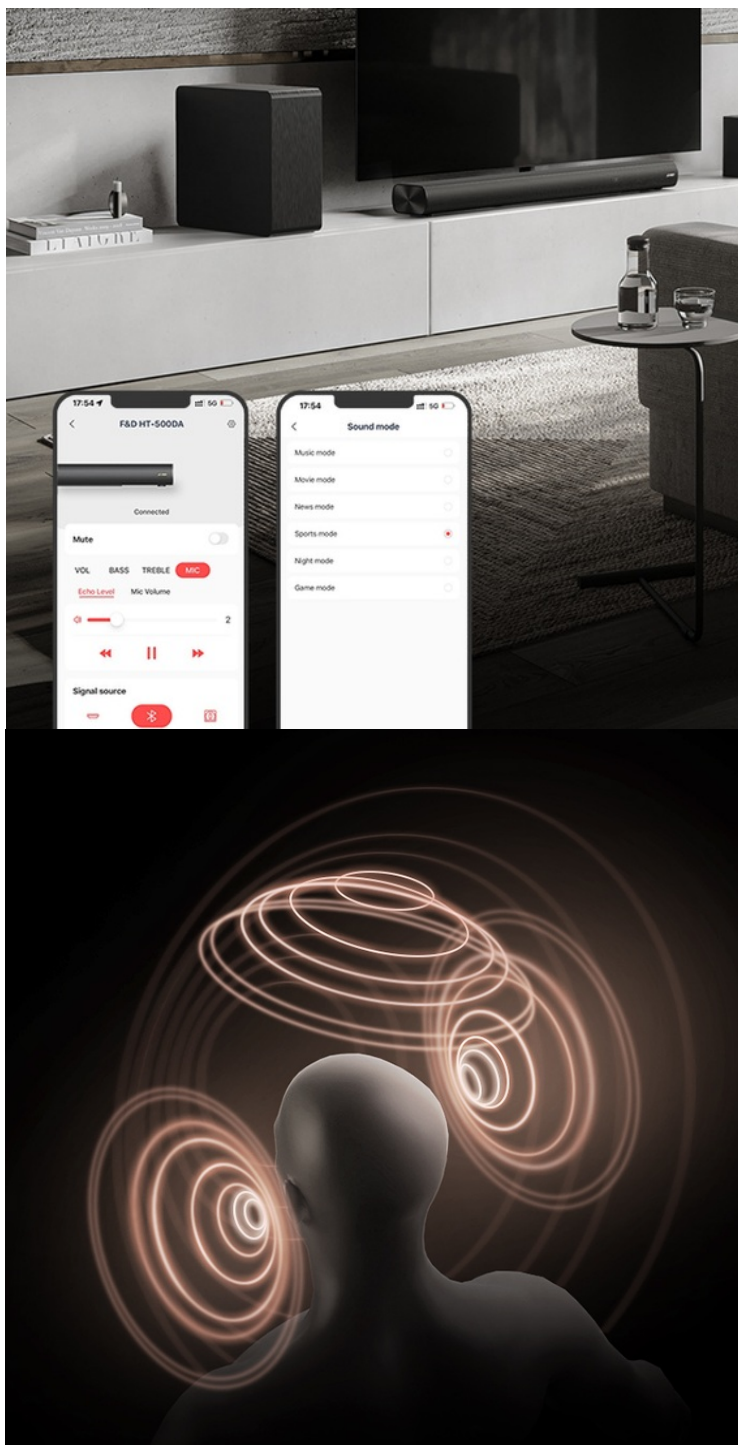

FENDA F&D HT-500DA

Set reproduktorů s **8" subwooferem** nabízí dokonalý zvukový výstup díky celkovému výkonu **190 W** a podpoře **Dolby Atmos**. **9 zvukových jednotek** zaručí vynikající zážitek z poslechu na úrovni kina. Připojení lze realizovat šesti možnými způsoby, například skrze HDMI či **USB port** nebo bezdrátově pomocí technologie **Bluetooth 5.3**. K dispozici je také hned několik zvukových režimů poslechu - **hudba, film, hry, zprávy, sport, noc**. Samozřejmostí je přiložené **dálkové ovládání**. Reproduktory lze ale také ovládat pomocí exkluzivní **mobilní aplikace**.

ZÁKLADNÍ SPECIFIKACE

Výkon: 190 W RMS (80 W + 4x 20 W + 2x 15 W)

Konfigurace: 5.1

Frekvenční rozsah:

Subwoofer: 30-160 Hz

Soundbar: 100 Hz - 20 kHz

Surround: 150 Hz - 20 kHz