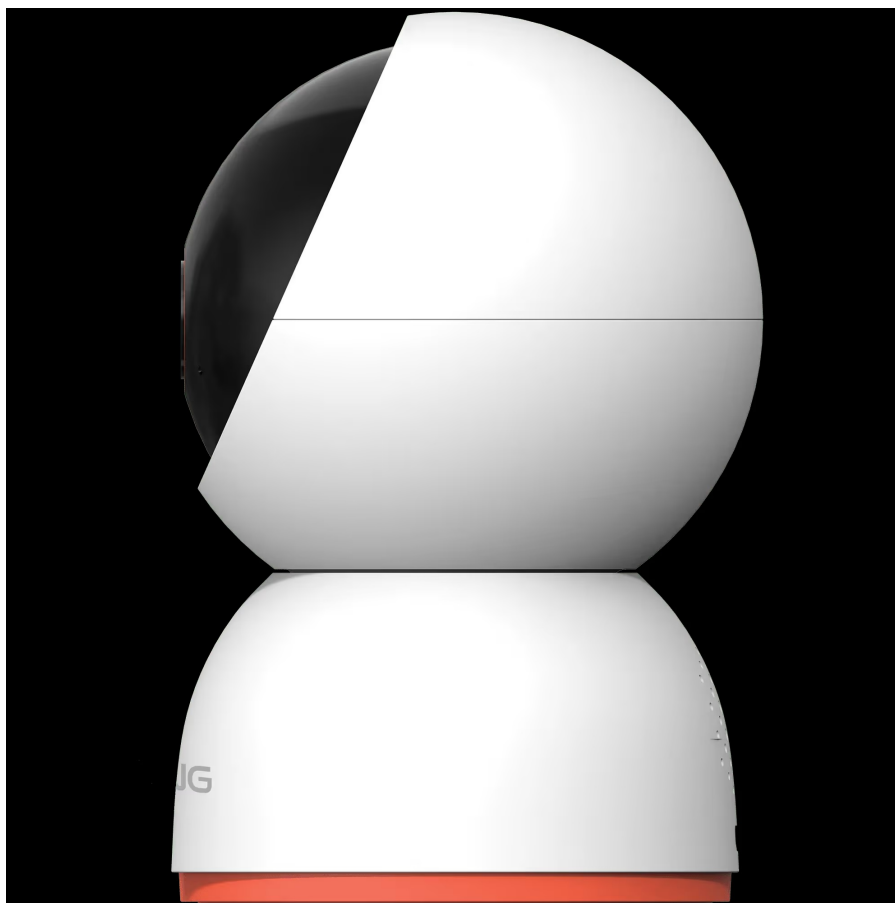

24 měs.

Stav:

Nové zboží

**Popis****Strong SHC08IR0-W - IP kamera, která úřaduje na poli bezpečnosti**

**IP kamera Strong SHC08IR0-W** pro monitoring vnitřního obytného prostoru. Podporuje zabezpečení nejenom domova a blízkých osob, ale také třeba kanceláře nebo firmy. V čele kamery je přítomen výkonný **CMOS snímač**, který zachycuje video ve vysokém **rozlišení 3840 × 2160 obrazových bodů (8 Mpix)**.

**Noční IR přísvit** umožní jasný záznam i za špatných světelných podmínek. Konstrukce umožňuje **360° otáčení**, a tak zajistí komplexní pokrytí sledovaného prostoru. Díky zabudovanému **mikrofonu a reproduktoru** můžete skrze **IP kameru Strong SHC08IR0-W** a **mobilní aplikaci** oboustranně komunikovat s druhou osobou v reálném čase. Tento model podporuje **Wi-Fi konektivitu v pásmu 2,4 GHz i 5 GHz**, díky čemuž je připojení rychlé, jednoduché a stabilní.

### Strong SHC08IR0-W

Vnitřní IP kamera se snímačem **1/2,7" CMOS** nabízí snímání videa v rozlišení **3840 × 2160** obrazových bodů. Pro případ zhoršených světelných podmínek je přítomen **IR přísvit**. Součástí kamery je integrovaný **reproduktor a mikrofon**, který umožní kvalitní oboustrannou komunikaci. Připojení lze jednoduše realizovat bezdrátově skrze **Wi-Fi**. Propojení kamery pomocí aplikace v mobilním zařízení umožní pohodlný vzdálený přístup, pořizování záznamů či fotografií nebo upozornění v případě **detekce pohybu**. Natočené záznamy je možné ukládat na **microSD kartu** do kapacity až 512 GB, nebo odesílat na cloudové úložiště (na základě předplatného). Přímou v aplikaci navíc můžete s kamerou pohodlně otáčet o **až 360°**.

- Vysoce kvalitní obraz s rozlišením 8 Mpx (3840 × 2160 px)
- Noční IR přísvit
- Integrovaný mikrofon a reproduktor
- Detekce pohybu osob
- 360° otáčení
- Podpora ONVIF (profil S)