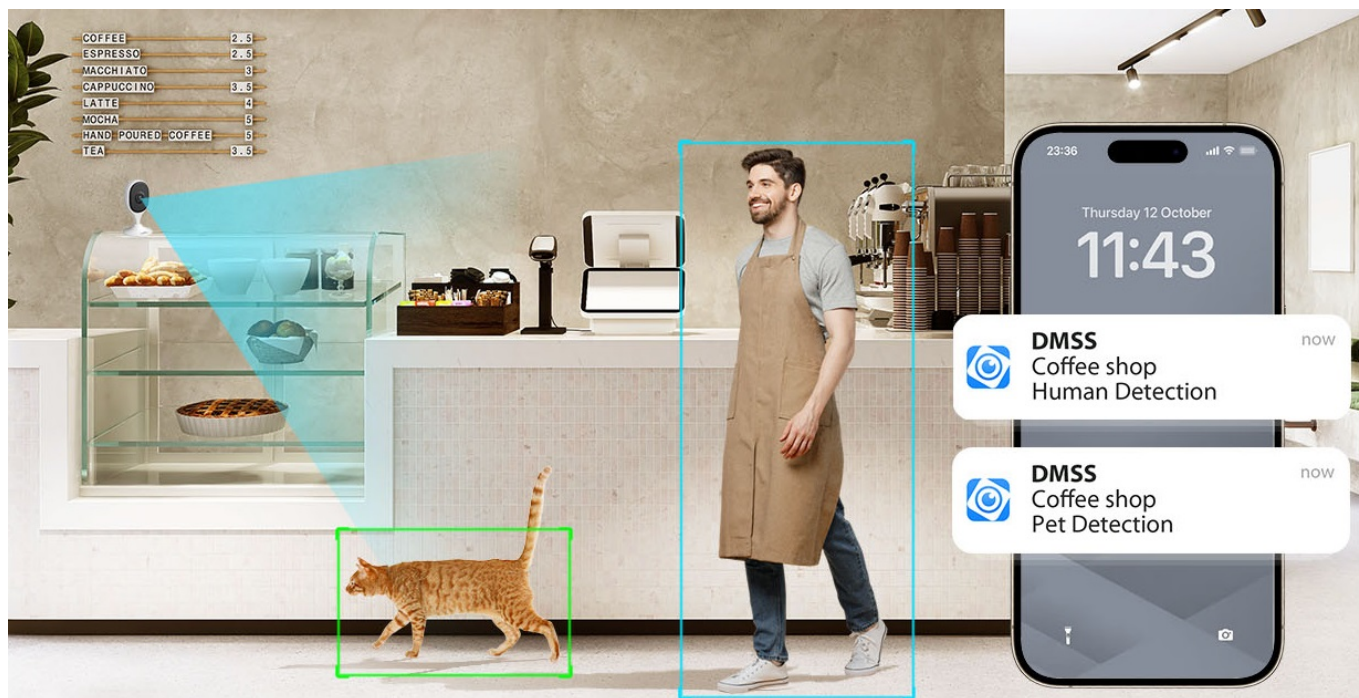

36 měs.

Stav:

Nové zboží

Popis

Dahua IPC-C3AP-0280B - kompaktní řešení pro monitoring interiéru

IP kamera Dahua IPC-C3AP-0280B v kompaktním provedení, která je určena do vnitřních prostor – kanceláře nebo domácnosti. **Snímač CMOS** podporuje čistý obraz a ve spojení s pokročilou **funkcí nočního vidění** produkuje jasné zobrazení bez ohledu na denní či noční dobu. Představuje tak ideálního parťáka pro celodenní monitoring vnitřního prostoru.

Pokročilý systém AI dokáže rozeznat postavy osob i domácí mazlíčky a efektivně odfiltrovat irelevantní objekty. Díky tomu předchází falešným poplachům a na váš smartphone skrze **DMSS aplikaci** tak přichází výhradně jen opodstatněné notifikace.

Mobilní aplikace obsahuje i další funkce pro praktické ovládání kamery, jako je například režim soukromí, upozornění na nestandardní zvuky nebo **obousměrná komunikace** v reálném čase.

Dahua IPC-C3AP-0280B

Vnitřní **3megapixelová** IP síťová kamera typu **Cube** s **Wi-Fi**, rozlišením **2304 × 1296 px**, snímačem **CMOS 1/3,2"**, kompresí videa **H.265**, mikrofonom a reproduktorem.

IR přísvit do 10 m, objektiv **pevný, úhel záběru 99° horizontálně**, ICR, **DWDR**, Bluetooth párování, slot pro **microSD** kartu (max 256 GB), napájení **DC 5 V**.