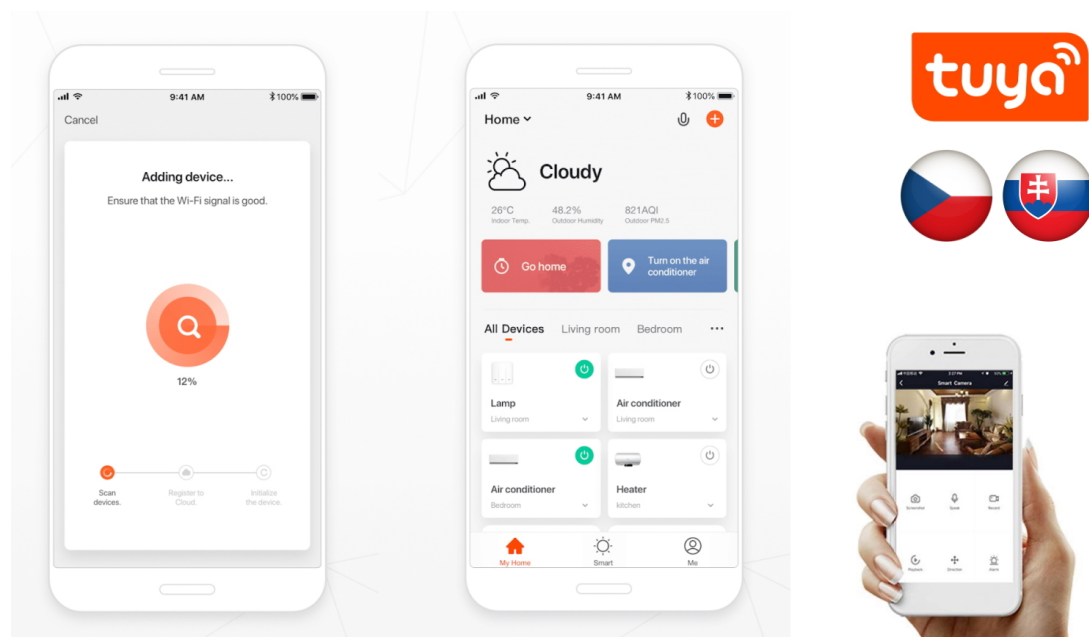

24 měs.

Stav:

Nové zboží

Popis**LED pásek IMMAX NEO LITE - chytré osvětlení pro každou příležitost**

Chytrý LED pásek IMMAX NEO LITE, se kterým vykouzlíte barevnou atmosféru v jakékoli místnosti, a dokonce také na balkóně nebo terase. **LED pásek** totiž splňuje **stupeň krytí IP65**, a tak je ideální také pro venkovní použití. Disponuje **funkcí nastavení barev i jasu**, takže se přizpůsobí každé příležitosti – párty plná barev, čas relaxace nebo vytvoření intimnějšího a romantického prostředí. Pomocí **mobilní aplikace IMMAX NEO PRO** máte vše ve své režii. **Barevný LED pásek IMMAX NEO LITE Smart** podporuje také **integraci do systémů Google Home a Amazon Alexa**, takže můžete využít i ovládání hlasem.

**IMMAX NEO LITE Smart LED pásek 5 m**

Chytrý barevný stmívatelný LED pásek je založen na energeticky úsporné, bezpečné a spolehlivé bezdrátové technologii **Wi-Fi**. Barvu a jas lze měnit podle vkusu i nálady pomocí aplikace **IMMAX NEO PRO**, která je k dispozici pro operační systémy **Android** nebo **iOS**. Pásek je kompatibilní také se systémy **Google Home** a **Amazon Alexa**, díky kterým můžete využít možnost hlasového ovládání.