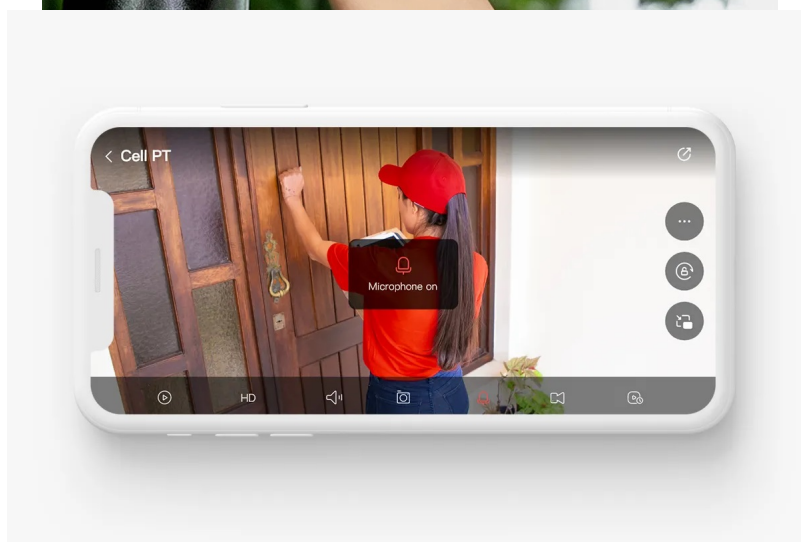

Záruka:

36 měs.

Stav:

Nové zboží

Popis**Ochrana rodiny i objektu ve 2K kvalitě - kamera Imou Cell PT**

Bezdrátová bezpečnostní kamera Imou Cell PT pro ochranu domácnosti a těch, na kterých vám záleží. Videozáznamy zachycuje ve **vysokém rozlišení 2K**, díky čemuž je obraz ostrý a nechybí žádný důležitý detail. Disponuje **dobíjecí baterií s kapacitou 5 000 mAh**, která zajišťuje provoz až 4 měsíce. Pro napájení **lze využít také solární panel** (součástí je solární panel s výkonem 3 W), který snadno připojíte a umožní spolehlivý provoz bezpečnostního systému kontinuálně v **režimu 24/7**.

Samotná **instalace je pak rychlá, jednoduchá** a postačí vám k tomu jedna ruka. Stejně jako pro odejmutí je to otázka jednoho cvaknutí. Objektiv podporuje **panoramatické otáčení a naklápění**, a tak poskytne plný dohled nad vaším domovem. Díky **IR přísvitu do vzdálenosti až 20 metrů** je ideální i pro noční monitoring. **Detektor PIR s pokročilým video algoritmem** spolehlivě zachycují osoby a jejich pohyb.