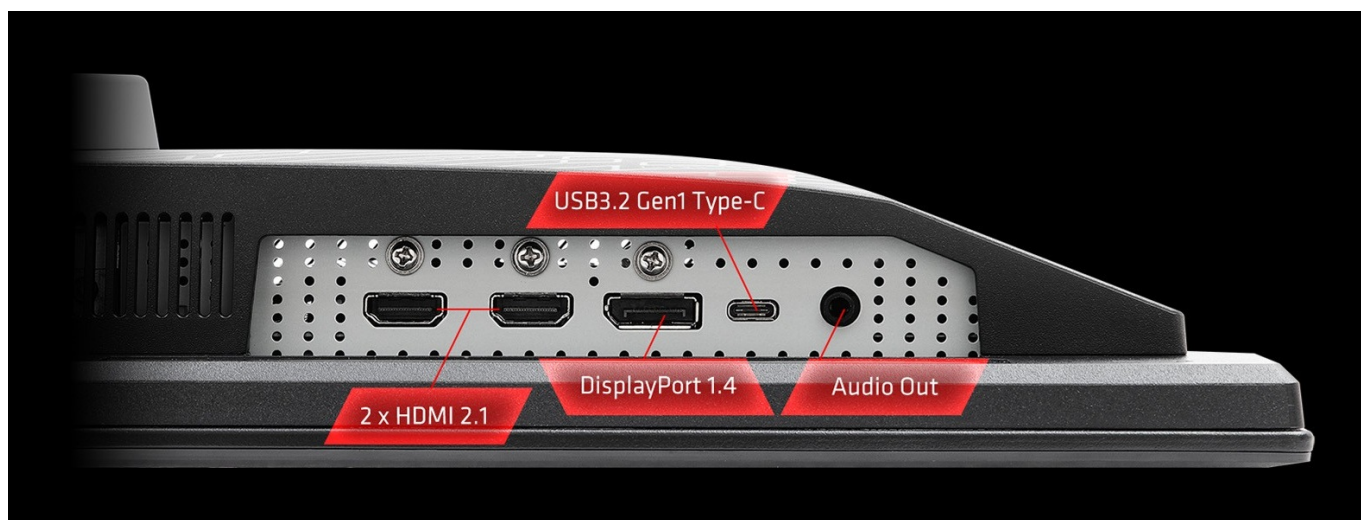

36 měs.

Stav:

Nové zboží

Popis

ASRock Phantom Gaming PGO27QFV - vstupte do hry s OLED displejem

Herní monitor ASRock Phantom Gaming PGO27QFV vám zprostředkuje precizní obraz v zářivých barvách a vysokých detailech. Je ideální nejenom na multimediální zábavu, ale také profesionální pracovní činnost. **Displej s úhlopříčkou 27 palců** obsahuje pokročilou **OLED technologii**, díky které produkuje věrné barvy, hlubokou černou a vynikající kontrast. Tyto atributy jsou ideální **pro náročný gaming, tvorbu a editaci obsahu** a další zábavu v podobě sledování filmů nebo videí.

Ve spojení s **QHD rozlišením** je vizuál ostrý a neunikne vám žádný detail. Konstrukce **monitoru ASRock Phantom Gaming PGO27QFV** podporuje efektivní chlazení a dlouhodobý provoz. Monitor pro chlazení využívá **grafenovou folii s unikátním chladičem a ventilací** na zadní straně. Díky tomu dochází k efektivnímu snižování teploty obrazovky a riziku vypálení.

ASRock Phantom Gaming PGO27QFV

Herní OLED monitor s úhlopříčkou **27"** a QHD rozlišením **2560 × 1440** obrazových bodů nabízí kontrastní poměr **1 500 000 : 1**, jas **250 cd/m²**, dobu odezvy **0,03 ms** a pokrytí **99% DCI-P3**. Obnovovací frekvence **360 Hz** spolu s podporou technologií **AMD FreeSync Premium Pro a VESA DisplayHDR True Black 400** nabízí intenzivní akci bez trhání, zadrhávání nebo rozmazávání obrazu při pohybu. Monitor je vybaven i **vestavěnou Wi-Fi anténou**, kterou pouze připojíte k počítači dodanými kabely a můžete si užívat hraní bez latence. Potěší také pozorovací úhly **178° horizontálně i vertikálně**. V neposlední řadě jistě potěší **výškově nastavitelný podstavec**.

Součástí balení jsou anténní kabely Wi-Fi, HDMI a DisplayPort kabel.

ZÁKLADNÍ SPECIFIKACE

Typ panelu: QD-OLED

Úhlopříčka: 27"

Poměr stran: 16 : 9

Rozlišení: 2560 × 1440

Kontrastní poměr: 1 500 000 : 1

Doba odezvy: 0,03 ms