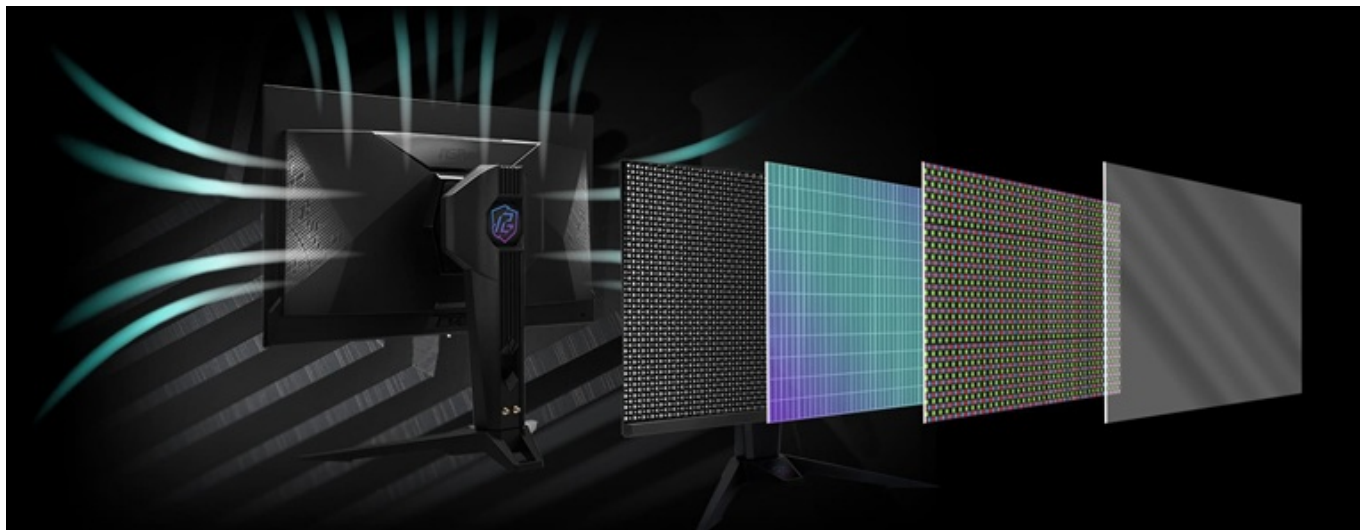

36 měs.

Stav:

Nové zboží

Popis

ASRock Phantom Gaming PGO27QFV - vstupte do hry s OLED displejem

Herní monitor ASRock Phantom Gaming PGO27QFV vám zprostředkuje precizní obraz v zářivých barvách a vysokých detailech. Je ideální nejenom na multimediální zábavu, ale také profesionální pracovní činnost. **Displej s úhlopříčkou 27 palců** obsahuje pokročilou **OLED technologii**, díky které produkuje věrné barvy, hlubokou černou a vynikající kontrast. Tyto atributy jsou ideální **pro náročný gaming, tvorbu a editaci obsahu** a další zábavu v podobě sledování filmů nebo videí.

Ve spojení s **QHD rozlišením** je vizuál ostrý a neunikne vám žádný detail. Konstrukce **monitoru ASRock Phantom Gaming PGO27QFV** podporuje efektivní chlazení a dlouhodobý provoz. Monitor pro chlazení využívá **grafenovou folii s unikátním chladičem a ventilací** na zadní straně. Díky tomu dochází k efektivnímu snižování teploty obrazovky a riziku vypálení.

ASRock Phantom Gaming PGO27QFV

Herní OLED monitor s úhlopříčkou **27"** a QHD rozlišením **2560 × 1440** obrazových bodů nabízí kontrastní poměr **1 500 000 : 1**, jas **250 cd/m²**, dobu odezvy **0,03 ms** a pokrytí **99% DCI-P3**. Obnovovací frekvence **360 Hz** spolu s podporou technologií **AMD FreeSync Premium Pro a VESA DisplayHDR True Black 400** nabízí intenzivní akci bez trhání, zadrhávání nebo rozmazávání obrazu při pohybu. Monitor je vybaven i **vestavěnou Wi-Fi anténou**, kterou pouze připojíte k počítači dodanými kabely a můžete si užívat hraní bez latence. Potěší také pozorovací úhly **178° horizontálně i vertikálně**. V neposlední řadě jistě potěší **výškově nastavitelný podstavec**.

Součástí balení jsou anténní kabely Wi-Fi, HDMI a DisplayPort kabel.

ZÁKLADNÍ SPECIFIKACE

Typ panelu: QD-OLED

Úhlopříčka: 27"

Poměr stran: 16 : 9

Rozlišení: 2560 × 1440

Kontrastní poměr: 1 500 000 : 1

Doba odezvy: 0,03 ms