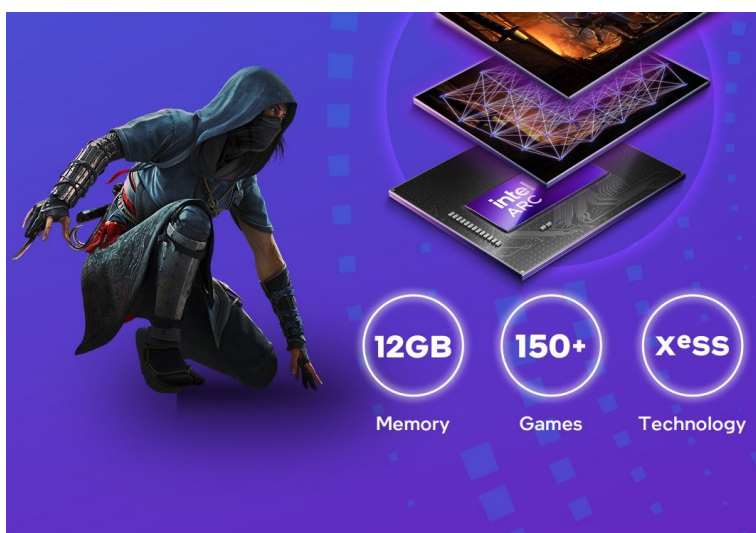

Samotný **design žebér a větracích otvorů** podporuje rychlý a stabilní průchod vzduchu, což vede k vyšší účinnosti chlazení. **Orodné tepelné trubice** jsou navrženy tak aby dosahovaly maximálního kontaktu a optimalizovaly odvod tepla. Po ruce máte celou řadu moderních technologií, které zvyšují výkon v určitých hrách nebo přinášá **podporu umělé inteligence Intel Xe Super Sampling 2 (Intel XeSS 2)**.