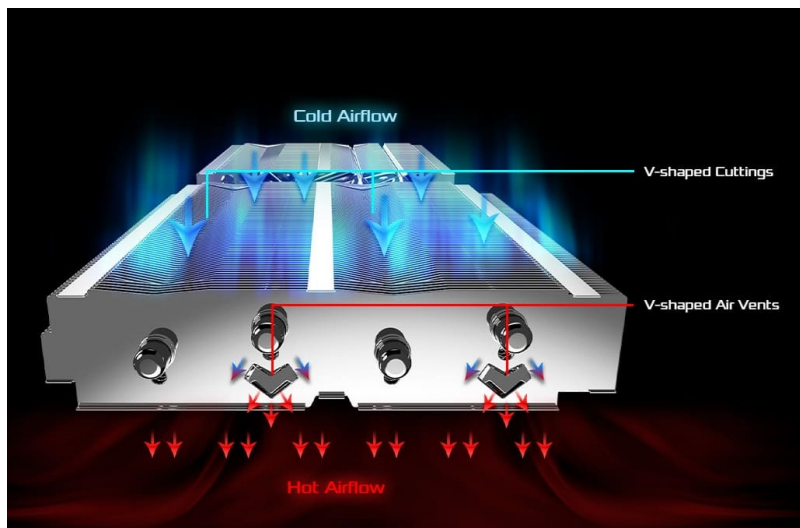

Grafická karta **ASRock Intel Arc B580 Steel Legend** obsahuje **trojici ventilátorů**, které se podílejí na optimalizovaném chlazení a snížení teploty během náročného provozu. Díky **technologii tichého chlazení** se ventilátory zastaví, pokud se teplota výrazně sníží a není potřeba plná provozní zátěž. Konstrukce se vyznačuje přítomností **kovové zadní desky**, která zajišťuje pevnost a odolnost proti ohýbání. Současně se také podílí na stylovém a čistém vzhledu.

Samotný **design žebér a větracích otvorů** podporuje rychlý a stabilní průchod vzduchu, což vede k vyšší účinnosti chlazení. **Orodné tepelné trubice** jsou navrženy tak aby dosahovaly maximálního kontaktu a optimalizovaly odvod tepla. Po ruce máte celou řadu moderních technologií, které zvyšují výkon v určitých hrách nebo přinášá **podporu umělé inteligence Intel Xe Super Sampling 2 (Intel XeSS 2)**.