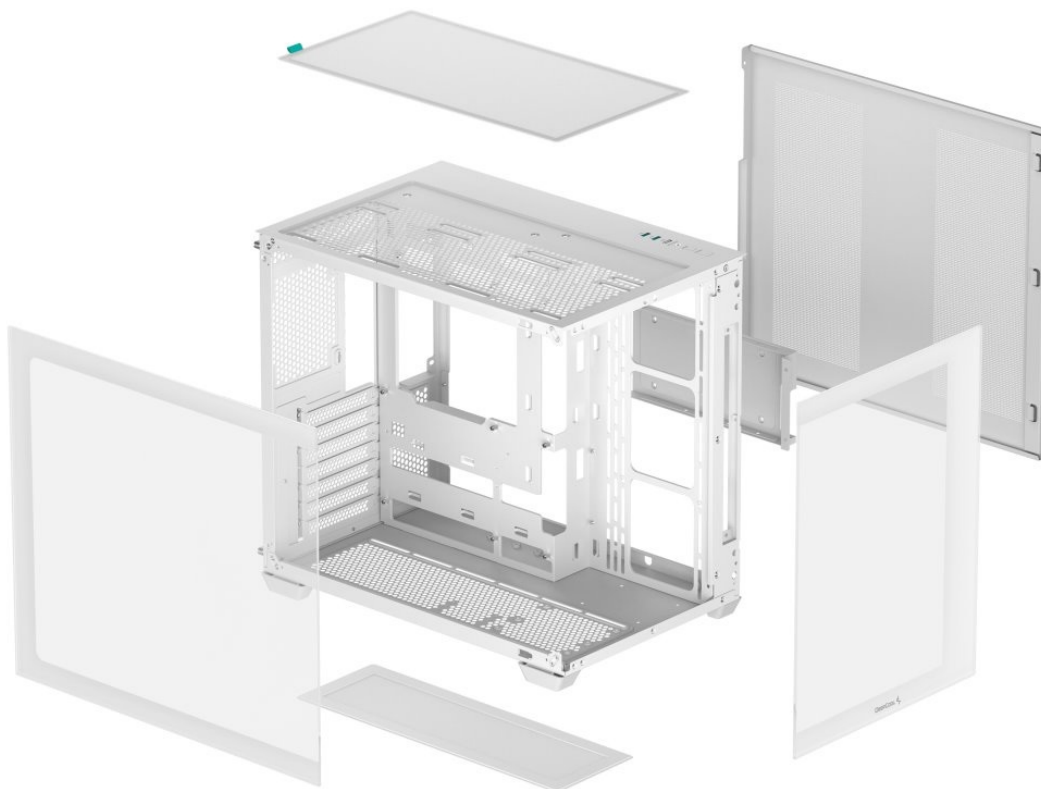

### Výkladní PC skříň DEEPCOOL CG530

Vystavte svůj počítač na odív s **PC skříň DEEPCOOL CG530**. Kromě prostoru pro uložení PC komponent tento model do jisté míry slouží i jako výstavní skříň celého systému. Disponuje **průhlednou bočnicí** a **průhledným předním panelem**, takže poskytuje impozantní panoramatický pohled do nitra počítače. PC skříň DEEPCOOL CG530 v provedení **Middle Tower** poskytuje dostatek prostoru na vše, co potřebujete pro složení výkonného, multimediálního nebo profi počítače. **Dvoukomorové uspořádání** podporuje širokou kompatibilitu a zlepšené proudění vzduchu. Na horním panelu najdete **porty** pro připojení periferních zařízení. Samozřejmostí je také přítomnost **prachových filtrů** pro efektivní ochranu součástek před prachem.

#### DEEPCOOL CG530

Skříň formátu Middle Tower s **průhlednou bočnicí a průhledným předním panelem** nabízí **tři 2,5"** pozice pro SSD disky a **dvě 3,5"** pozice pro pevné disky. Na horním panelu se nachází dva **USB 3.0** porty, jeden **USB 2.0** port a kombinovaný

port sluchátek a mikrofonu. Důmyslné řešení umožňuje pohodlné umístění **až 360 mm dlouhého výměníku** vodního chlazení na vrchní či spodní straně. Ve skříni je dostatek prostoru pro chladič CPU do výšky až 160 mm a grafickou kartu o délce 410 mm. Dodávána je **bez zdroje**. Díky široké konstrukci s důmyslným dvoukomorovým uspořádáním zajišťuje tato skříň vynikající kompatibilitu a optimální proudění vzduchu. Součástí je také **sada prachových filtrů**.

## **ZÁKLADNÍ SPECIFIKACE**

**Provedení skříně:** Middle Tower

**Interní pozice:** 3× 2,5", 2× 3,5"

**Kompatibilita základní desky:** ATX, Micro ATX, Mini-ITX

**Zdroj:** bez zdroje

**Konektory na horním panelu:** 2× USB 3.0, 1× USB 2.0, 1× kombinovaný port sluchátek a mikrofonu