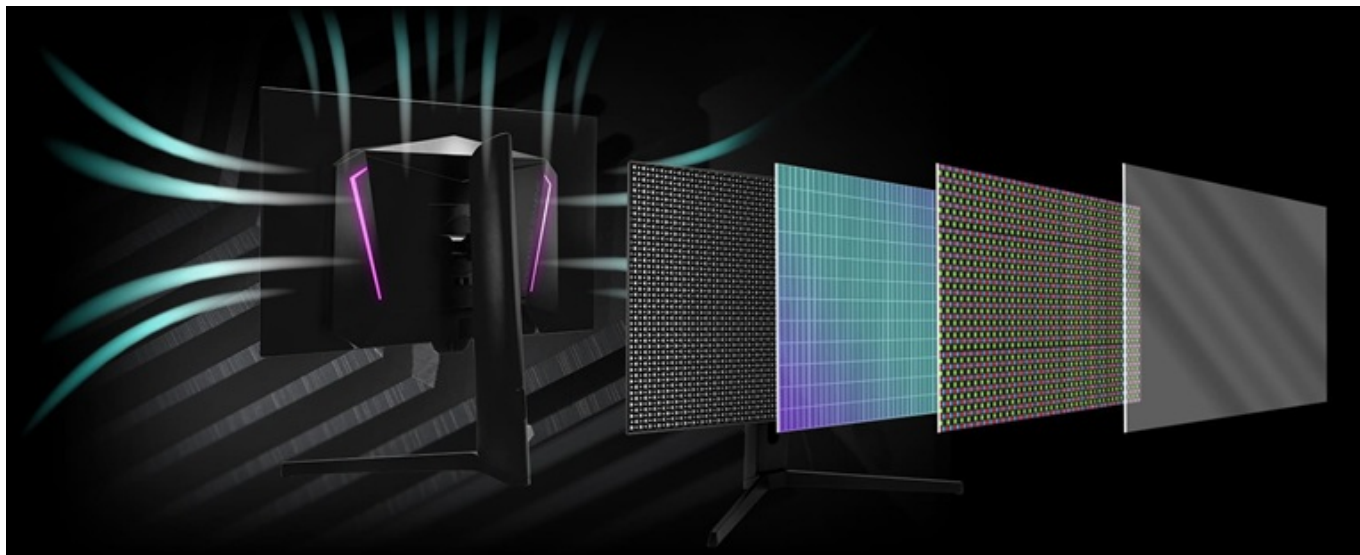

### ASRock Phantom Gaming PGO27QFS - vstupte do hry s OLED displejem

**Herní monitor ASRock Phantom Gaming PGO27QFS** vám zprostředkuje precizní obraz v zářivých barvách a vysokých detailech. Je ideální nejenom na multimediální zábavu, ale také profesionální pracovní činnost. **Displej s úhlopříčkou 27 palců** obsahuje pokročilou **OLED technologii**, díky které produkuje věrné barvy, hlubokou černou a vynikající kontrast. Tyto atributy jsou ideální **pro náročný gaming, tvorbu a editaci obsahu** a další zábavu v podobě sledování filmů nebo videí.

Ve spojení s **QHD rozlišením** je vizuál ostrý a neunikne vám žádný detail. Konstrukce **monitoru ASRock Phantom Gaming PGO27QFS** podporuje efektivní chlazení a dlouhodobý provoz. Monitor pro chlazení využívá **grafenovou folii s unikátním chladičem a ventilací** na zadní straně. Díky tomu dochází k efektivnímu snižování teploty obrazovky a riziku vypálení.

### **ZÁKLADNÍ SPECIFIKACE**

**Typ panelu:** WOLED

**Úhlopříčka:** 27"

**Poměr stran:** 16 : 9

**Rozlišení:** 2560 × 1440

**Kontrastní poměr:** 1 500 000 : 1

**Doba odezvy:** 0,03 ms

**Rozhraní:** 2× HDMI, 2× DisplayPort, 2× USB 3.0, 1× USB-C, 1× sluchátkový výstup