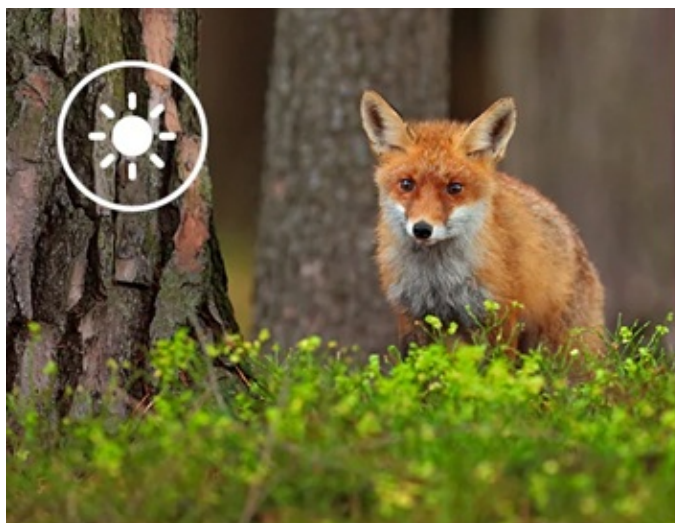

24 měs.

Stav:

Nové zboží

Popis

Rollei fotopast 4K Wi-Fi - ultra jemný pohled na okolní přírodu

S **fotopastí Rollei 4K Wi-Fi** prozkoumáte fascinující svět přírody bez narušení a v přirozeném cyklu. Tento model je navržen pro skalní fanoušky přírody a divoké zvěře, revírníky, myslivce apod. **Rollei fotopast 4K Wi-Fi** disponuje výkonným **CMOS snímačem a citlivým PIR senzorem**, takže vám nic důležitého neunikne a vše zachytíte ostře a v detailním rozlišení – ať už ve formě fotografií, nebo videí.

Fotopast disponuje širokou škálou funkcí, mezi kterými nechybí například **IR přísvit** pro noční záběry, LCD displej s tlačítky pro snadné ovládání a kontrolu záznamů, nebo Wi-Fi konektivita. **Bezdrátové Wi-Fi připojení** vám umožní vzdálenou správu skrze **mobilní aplikaci TrailCamGo**, takže provoz máte pod dokonalou kontrolou. Samozřejmostí je **robustní konstrukce se stupněm krytí IP65**, díky které **Rollei fotopast 4K Wi-Fi** vydrží i náročné venkovní podmínky a je vhodná pro nepřetržitý provoz.

Rollei fotopast 4K Wi-Fi

Fotopast se snímačem **4 Mpx CMOS** a **PIR** senzorem s detekčním úhlem **60°**. Kvalitní noční záběry zajistí **IR přísvit**. Disponuje **2" LCD displejem**, který umožňuje snadnou instalaci a okamžité zobrazení pořízených záznamů. Doba spuštění činí **0,4 s**, díky čemuž vám neunikne žádná akce. Potěší funkce **časoběrného snímání**, stačí zvolit preferovaný čas a fotoaparát automaticky pořídí snímek v každém nastaveném časovém intervalu. Veškerý pořízený obsah lze ukládat na **SD** kartu do kapacity **až 64 GB**. Mezi další výhody patří například také **1/4" závit pro stativ** či možnost vzdálené správy pomocí mobilní aplikace **TrailCamGo** díky funkci **Wi-Fi**. Fotopast je vybavena maskovacím vzorem a krytím **IP65**, aby byla chráněna před prachem a vodou a bez problému funguje při teplotě od **-20 °C** do **+60 °C**.