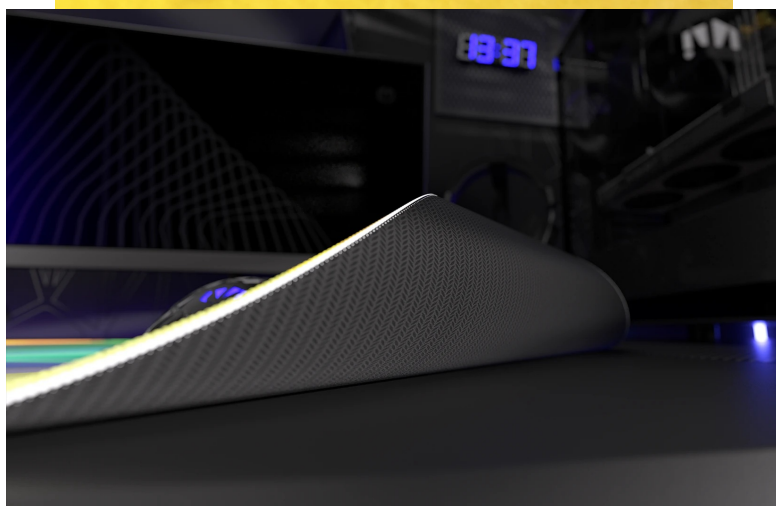

24 měs.

Stav:

Nové zboží

Popis

Endorfy Crystal Spectrum XL - pro velké herní manévry

Herní podložka Endorfy Crystal Spectrum XL, která je ideální ke každé gamingové PC konfiguraci. Je extra velká, takže se na ni vměstná myš i klávesnice a své nejdůležitější periferie do virtuálních bitev měli na jednom místě a pod kontrolou.

Herní podložka pod myš Endorfy Crystal Spectrum XL je opatřena speciálním textilním povrchem, který přesně **snímá každý manévry optického i laserového snímače** myši. Díky tomu podporuje precizní ovládání bez ohledu na typ hry. Spodní stranu představuje **gumový podklad**, který je přilnavý a podložka dokonale drží na svém místě. **Dlouhou životnost** a stovky hodin gamingové zábavy zajišťuje kvalitní **materiál odolný proti vlhkosti**.

Endorfy Crystal Spectrum XL

Extra velká herní podložka pod myš a klávesnici. Její **hladký textilní povrch** vytváří prostor pro bezchybný provoz optických i laserových myší. Jedinečný **grafický vzor připomínající barevný krystal** bude na stole každého hráče vypadat skvěle. S přilnavým **gumovým podkladem** je podložka bezpečně přichycena ke stolu, kde zůstává za všech okolností. **Odolné prošití podél okrajů** zabraňuje roztřepení. Materiál je navíc **odolný vůči vlhkosti**, což zvyšuje jeho životnost a usnadňuje údržbu.