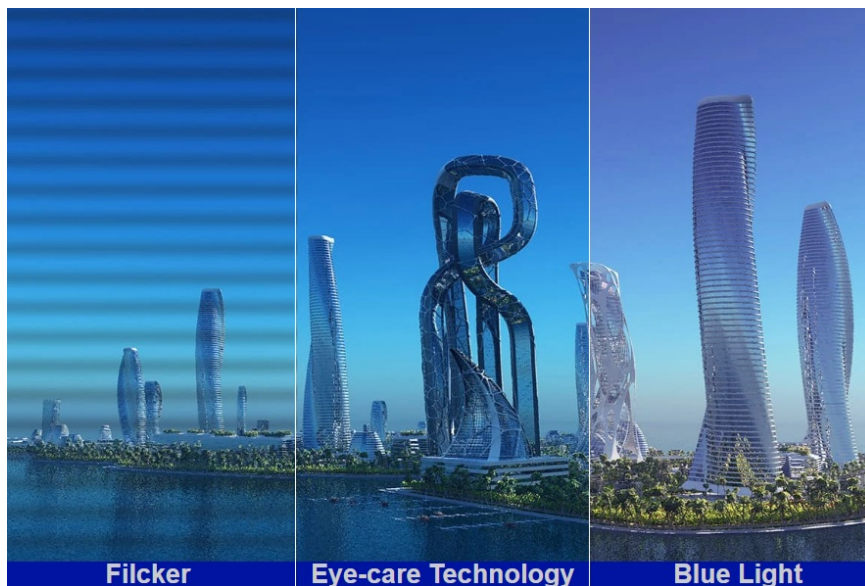

36 měs.

Stav:

Nové zboží

**Popis****Ponořte se do světa her s monitorem ViewSonic VX2479J-HD-PRO**

**Herní monitor ViewSonic VX2479J-HD-PRO** vám na **ploše 24 palců** zprostředkuje špičkovou kvalitu obrazu. Displej dosahuje širokých pozorovacích úhlů a vysoké obnovovací frekvence, díky čemuž podporuje plynulý obraz bez snížení kvality i při pohledu ze stran. **SuperClear IPS panel** přináší živé a věrné barvy, které si užijete při každém pohledu. Díky **obnovovací frekvenci až 180 Hz** poskytuje monitor **ViewSonic VX2479J-HD-PRO** dokonale hladký a plynulý obraz, který oceníte nejenom při gamingu, ale také třeba editaci videa a tvorbě dalšího digitálního obsahu.