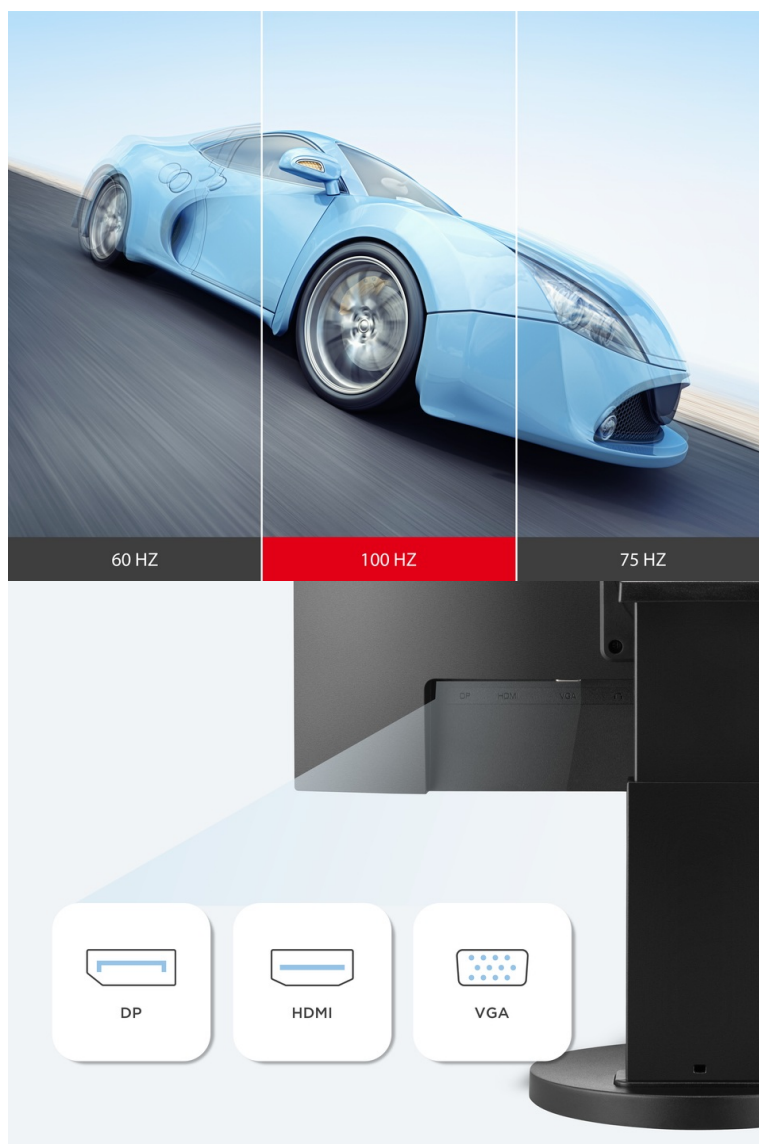

36 měs.

Stav:

Nové zboží

Popis

ViewSonic VG2208A-HD - Full HD monitor pro všestranně zaměřené uživatele

Full HD monitor ViewSonic VG2208A-HD pro pracovní činnost v kanceláři i pohodlí domova. Zprostředkuje vám živé barvy ze všech stran díky modernímu **SuperClear IPS panelu**. Ten podporuje konzistentní zobrazení a široké pozorovací úhly, takže si obsah dopřejete bez zkreslení z jakéhokoli pozice. **Displej s úhlopříčkou 21,5"** poskytuje **rozlišení Full HD** pro čistý obraz a detaily. Uplatní se při práci s aplikacemi, dokumenty, sledování multimédií nebo surfování po internetu.

Monitor ViewSonic VG2208A-HD totiž dosahuje **obnovovací frekvence 100 Hz**, díky čemuž se obraz neseká a každá scéna je hladká a plynulá. Plynulý vizuál ocení také vaše oči, které budou méně namáhány. Chybět nesmí ani **praktická konektivita** a monitor ViewSonic VG2208A-HD je vhodný pro využití s dalšími zařízeními. Aby vás po celém dni vaše oči pochválily, nabízí obrazovka **technologii ViewSonic Eye ProTech**, která snižuje záři modrého světla a intenzitu blikání displeje.

ViewSonic VG2208A-HD

LED monitor s úhlopříčkou **21,5"** nabízí Full HD rozlišení 1920 × 1080 obrazových bodů. Disponuje obnovovací frekvencí **100 Hz**, dobou odezvy **5 ms**, kontrastním poměrem **1000 : 1** a jasem **250 cd/m²**. Použití technologie **IPS** poskytuje pozorovací úhly **178°** horizontálně i vertikálně. Zajistě potěší výškově nastavitelný podstavec a funkce **Pivot**.

Součástí balení je HDMI kabel.

ZÁKLADNÍ SPECIFIKACE

Typ panelu: IPS

Úhlopříčka: 21,5"

Poměr stran: 16 : 9

Rozlišení: 1920 × 1080

Kontrastní poměr: 1000 : 1

Doba odezvy: 5 ms