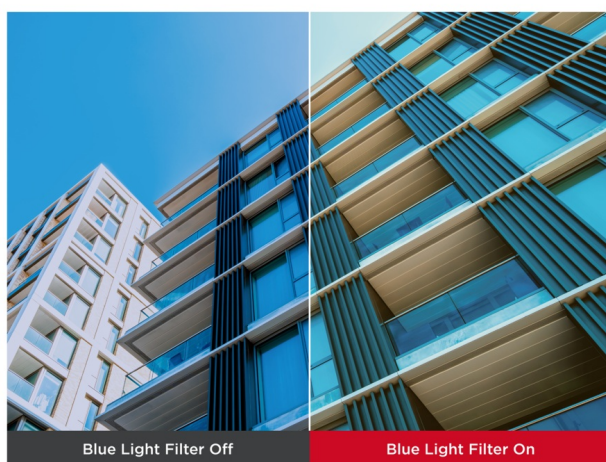

36 měs.

Stav:

Nové zboží

Popis

ViewSonic VG2208A-HD - Full HD monitor pro všestranně zaměřené uživatele

Full HD monitor ViewSonic VG2208A-HD pro pracovní činnost v kanceláři i pohodlí domova. Zprostředkuje vám živé barvy ze všech stran díky modernímu **SuperClear IPS panelu**. Ten podporuje konzistentní zobrazení a široké pozorovací úhly, takže si obsah dopřejete bez zkreslení z jakéhokoli pozice. **Displej s úhlopříčkou 21,5"** poskytuje **rozlišení Full HD** pro čistý obraz a detaily. Uplatní se při práci s aplikacemi, dokumenty, sledování multimédií nebo surfování po internetu.

Monitor ViewSonic VG2208A-HD totiž dosahuje **obnovovací frekvence 100 Hz**, díky čemuž se obraz neseká a každá scéna je hladká a plynulá. Plynulý vizuál ocení také vaše oči, které budou méně namáhány. Chybět nesmí ani **praktická konektivita** a monitor ViewSonic VG2208A-HD je vhodný pro využití s dalšími zařízeními. Aby vás po celém dni vaše oči pochválily, nabízí obrazovka **technologii ViewSonic Eye ProTech**, která snižuje záři modrého světla a intenzitu blikání displeje.

ViewSonic VG2208A-HD

LED monitor s úhlopříčkou **21,5"** nabízí Full HD rozlišení 1920 × 1080 obrazových bodů. Disponuje obnovovací frekvencí **100 Hz**, dobou odezvy **5 ms**, kontrastním poměrem **1000 : 1** a jasem **250 cd/m²**. Použití technologie **IPS** poskytuje pozorovací úhly **178°** horizontálně i vertikálně. Zajistě potěší výškově nastavitelný podstavec a funkce **Pivot**.